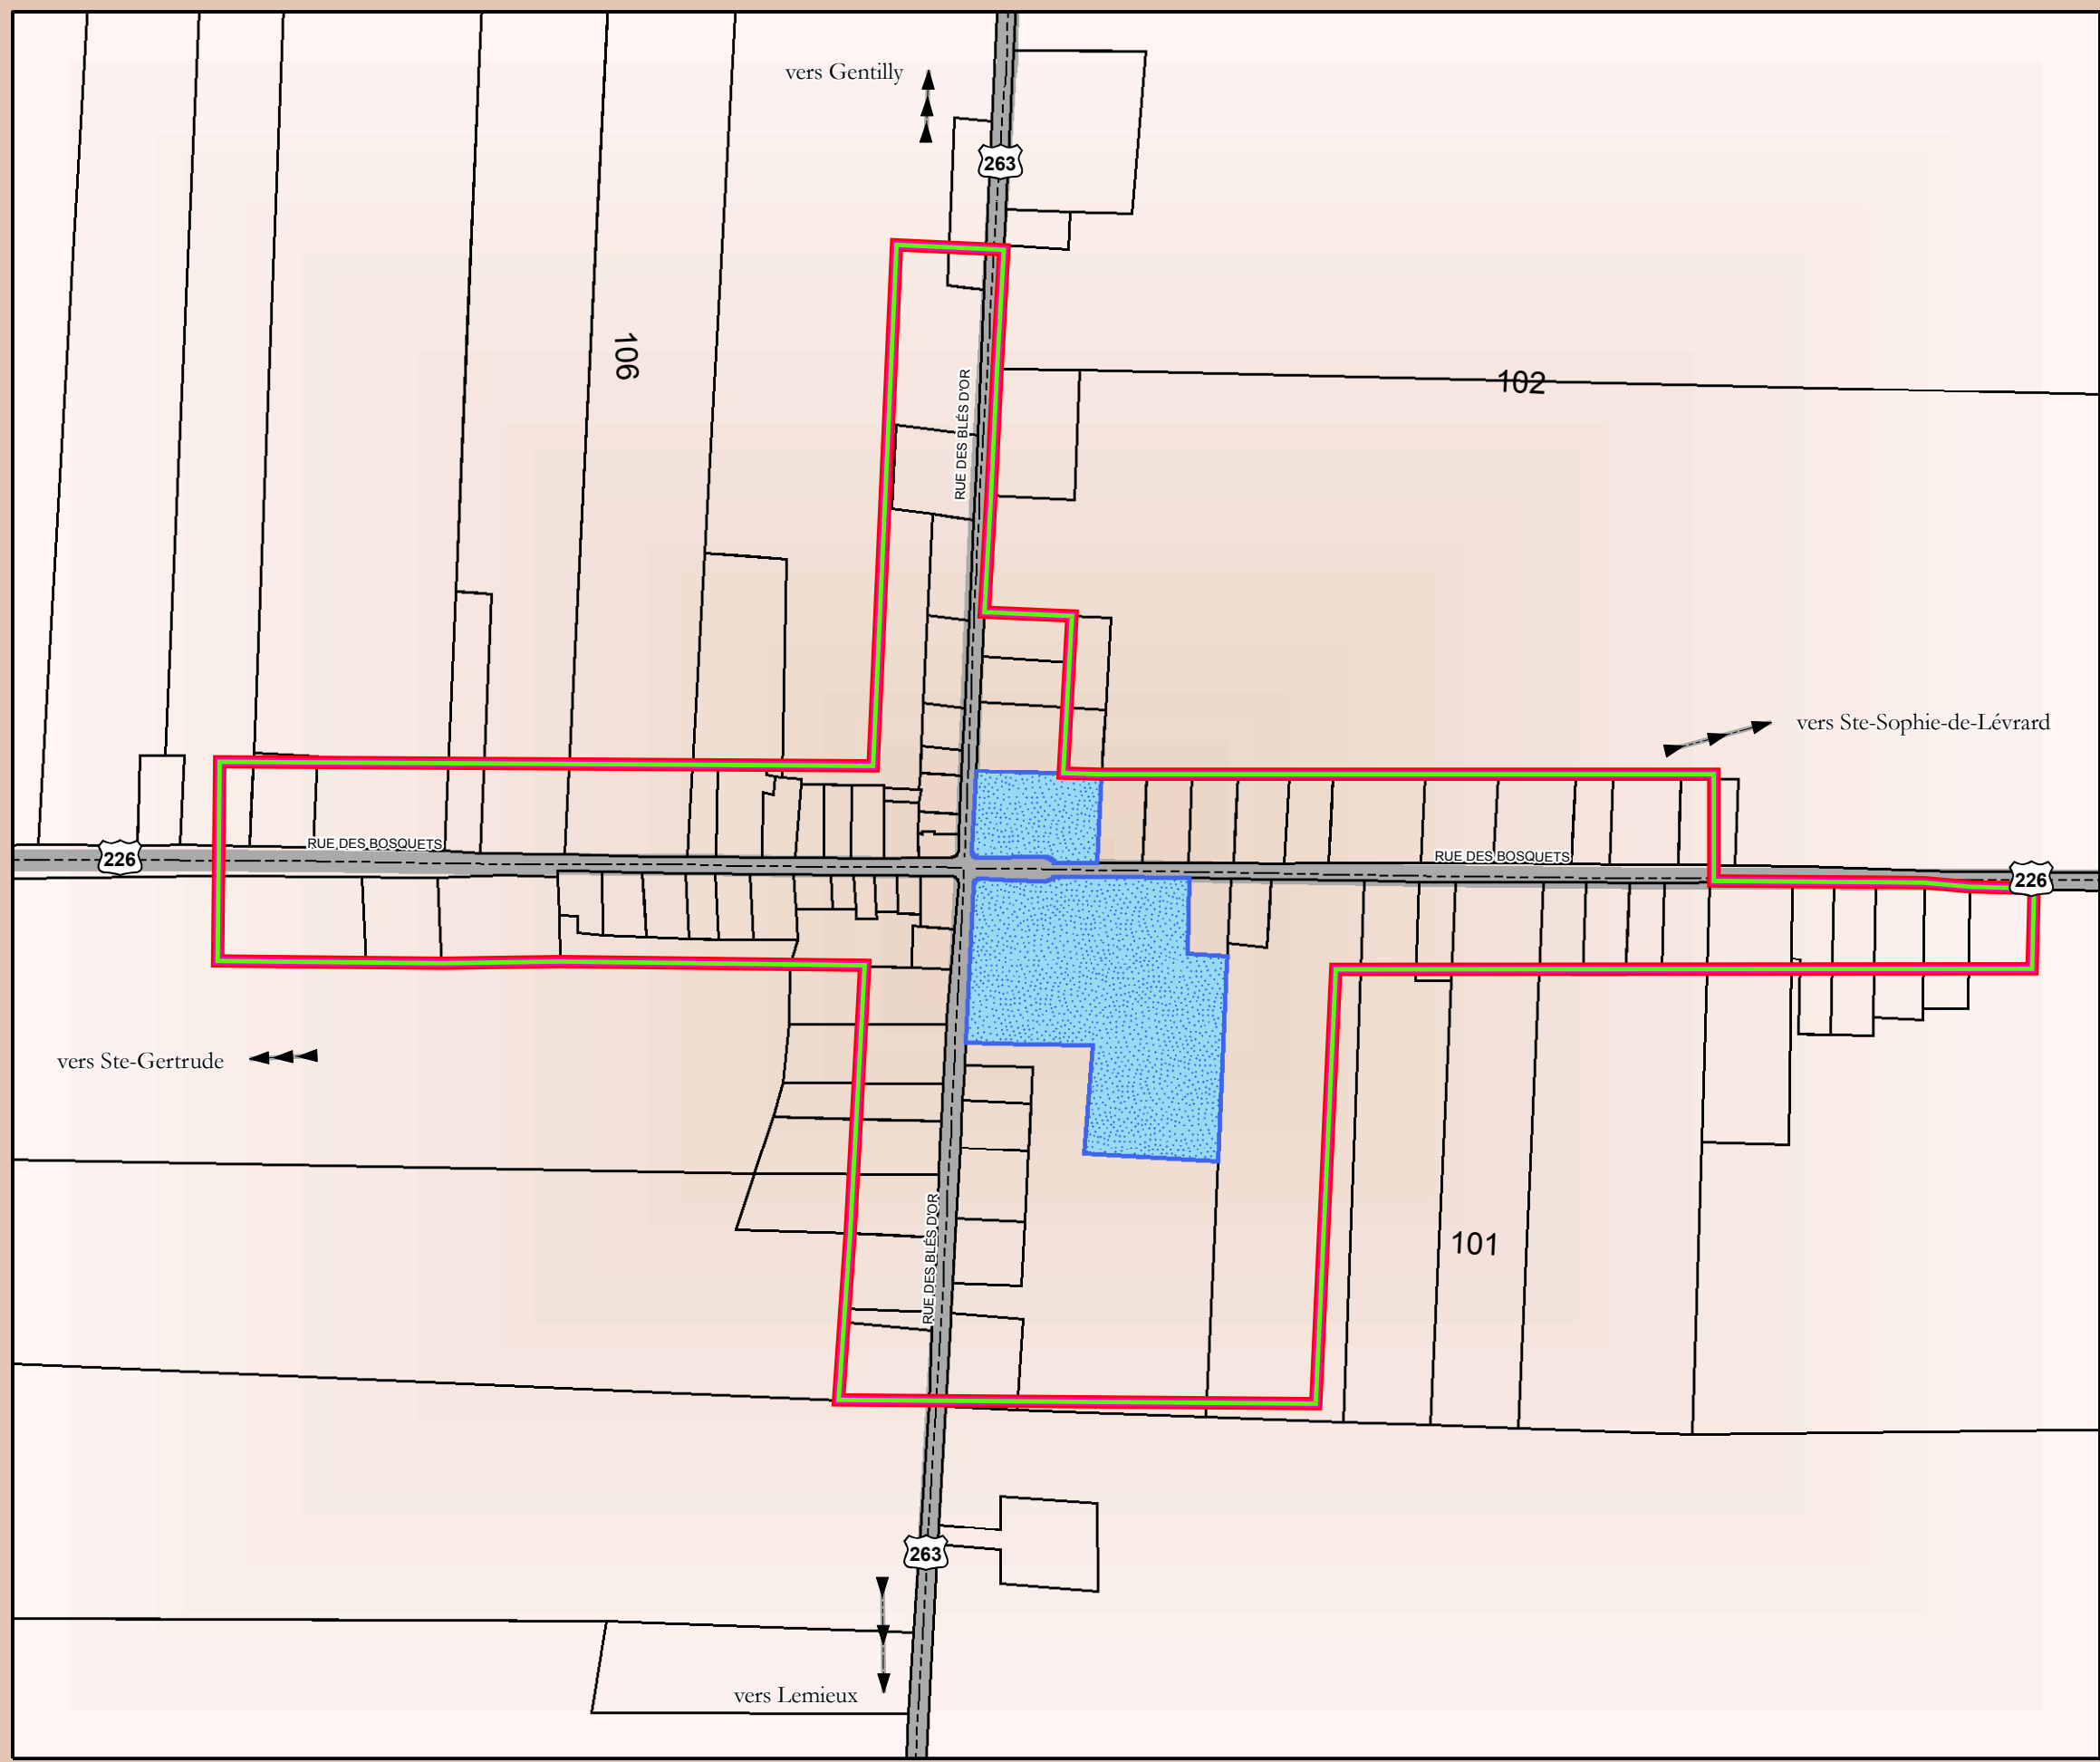

Schéma d'aménagement révisé
de la MRC de Bécancour

Plan 19

Périmètre d'urbanisation
Ste-Marie-de-Blandford

-  Périmètre schéma révisé
-  Périmètre premier schéma
-  Zone agricole
-  Zone publique
-  route

Sources: © MRNFP et MRC de Bécancour,
tous droits réservés, 2006.
Date: Le 05 juillet 2006

Projection Mercator Transverse Modifié NAD 83

Note : Pour la localisation exacte de la
zone agricole se référer aux décisions de la CPTAQ