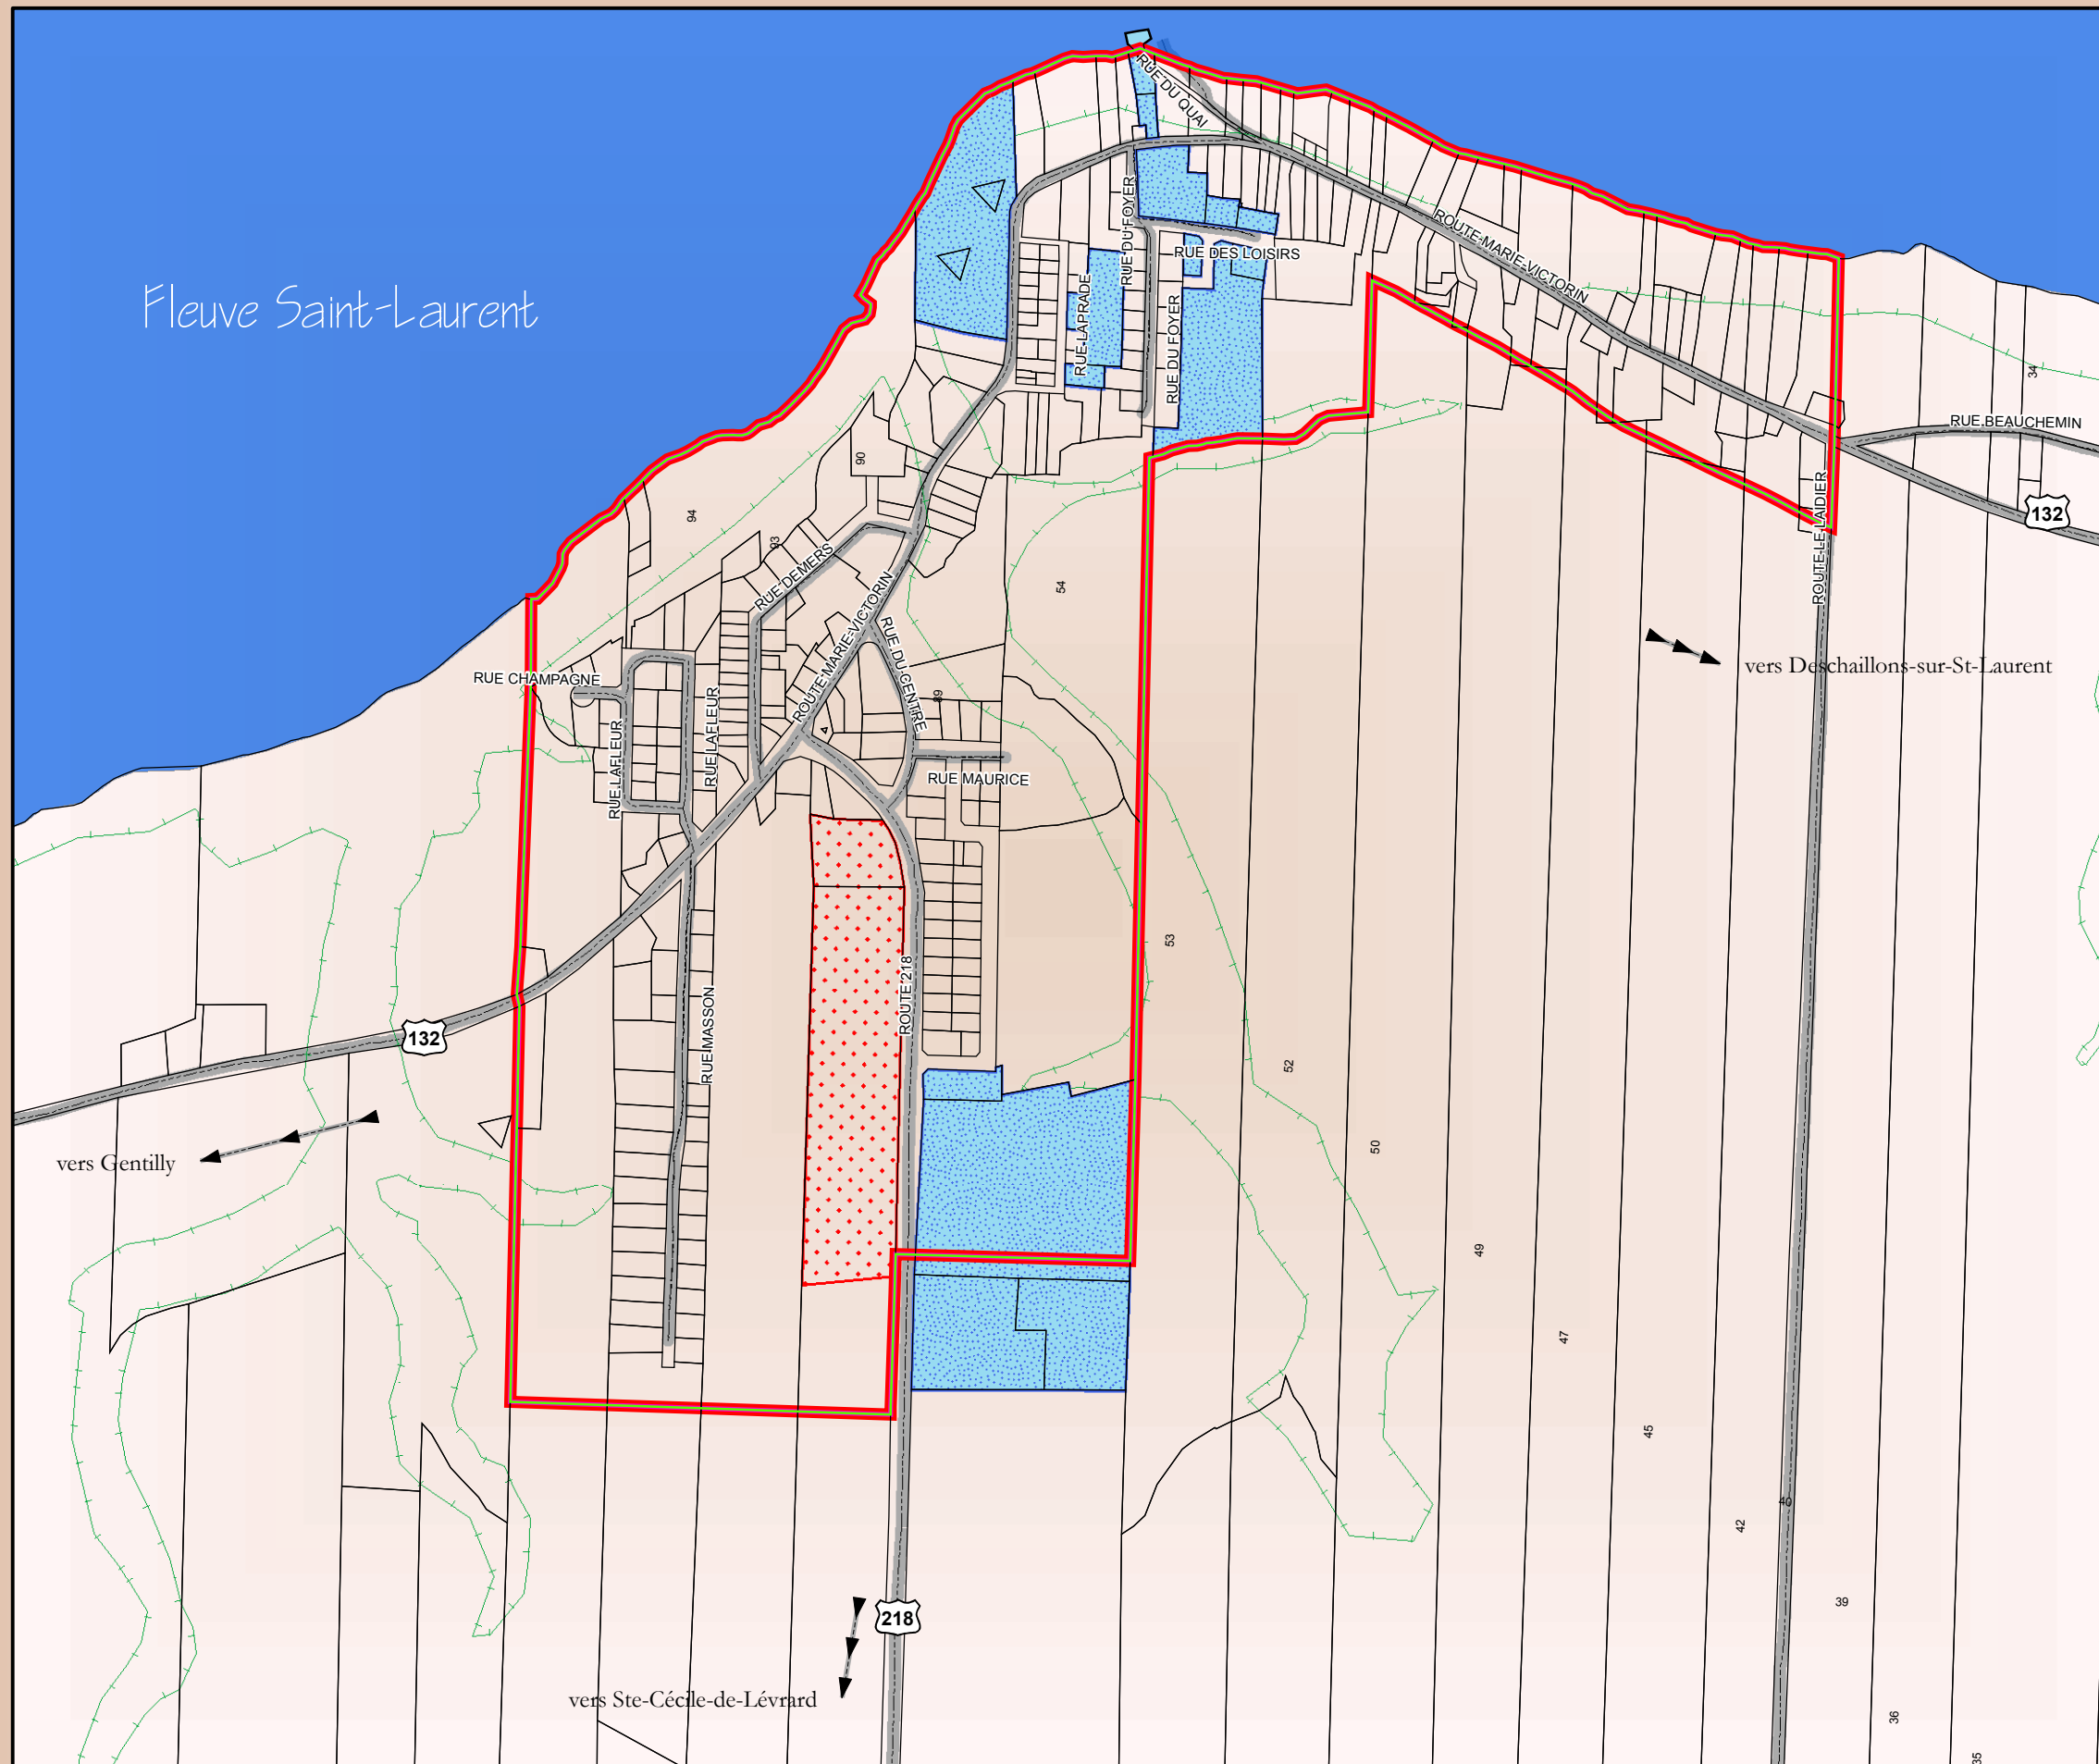

Schéma d'aménagement révisé
de la MRC de Bécancour

Plan 20

Périmètre d'urbanisation
St-Pierre-les-Becquets

- Périmètre schéma révisé
- Périmètre premier schéma
- Zone agricole
- Zone publique
- Zone récréatif
- Zone commerciale
- Talus
- Route

Sources: © MRNFP et MRC de Bécancour,
tous droits réservés, 2006.
Date: Le 05 juillet 2006

Projection Mercator Transverse Modifié NAD 83

Note : Pour la localisation exacte de la
zone agricole se référer aux décisions de la CPTAQ