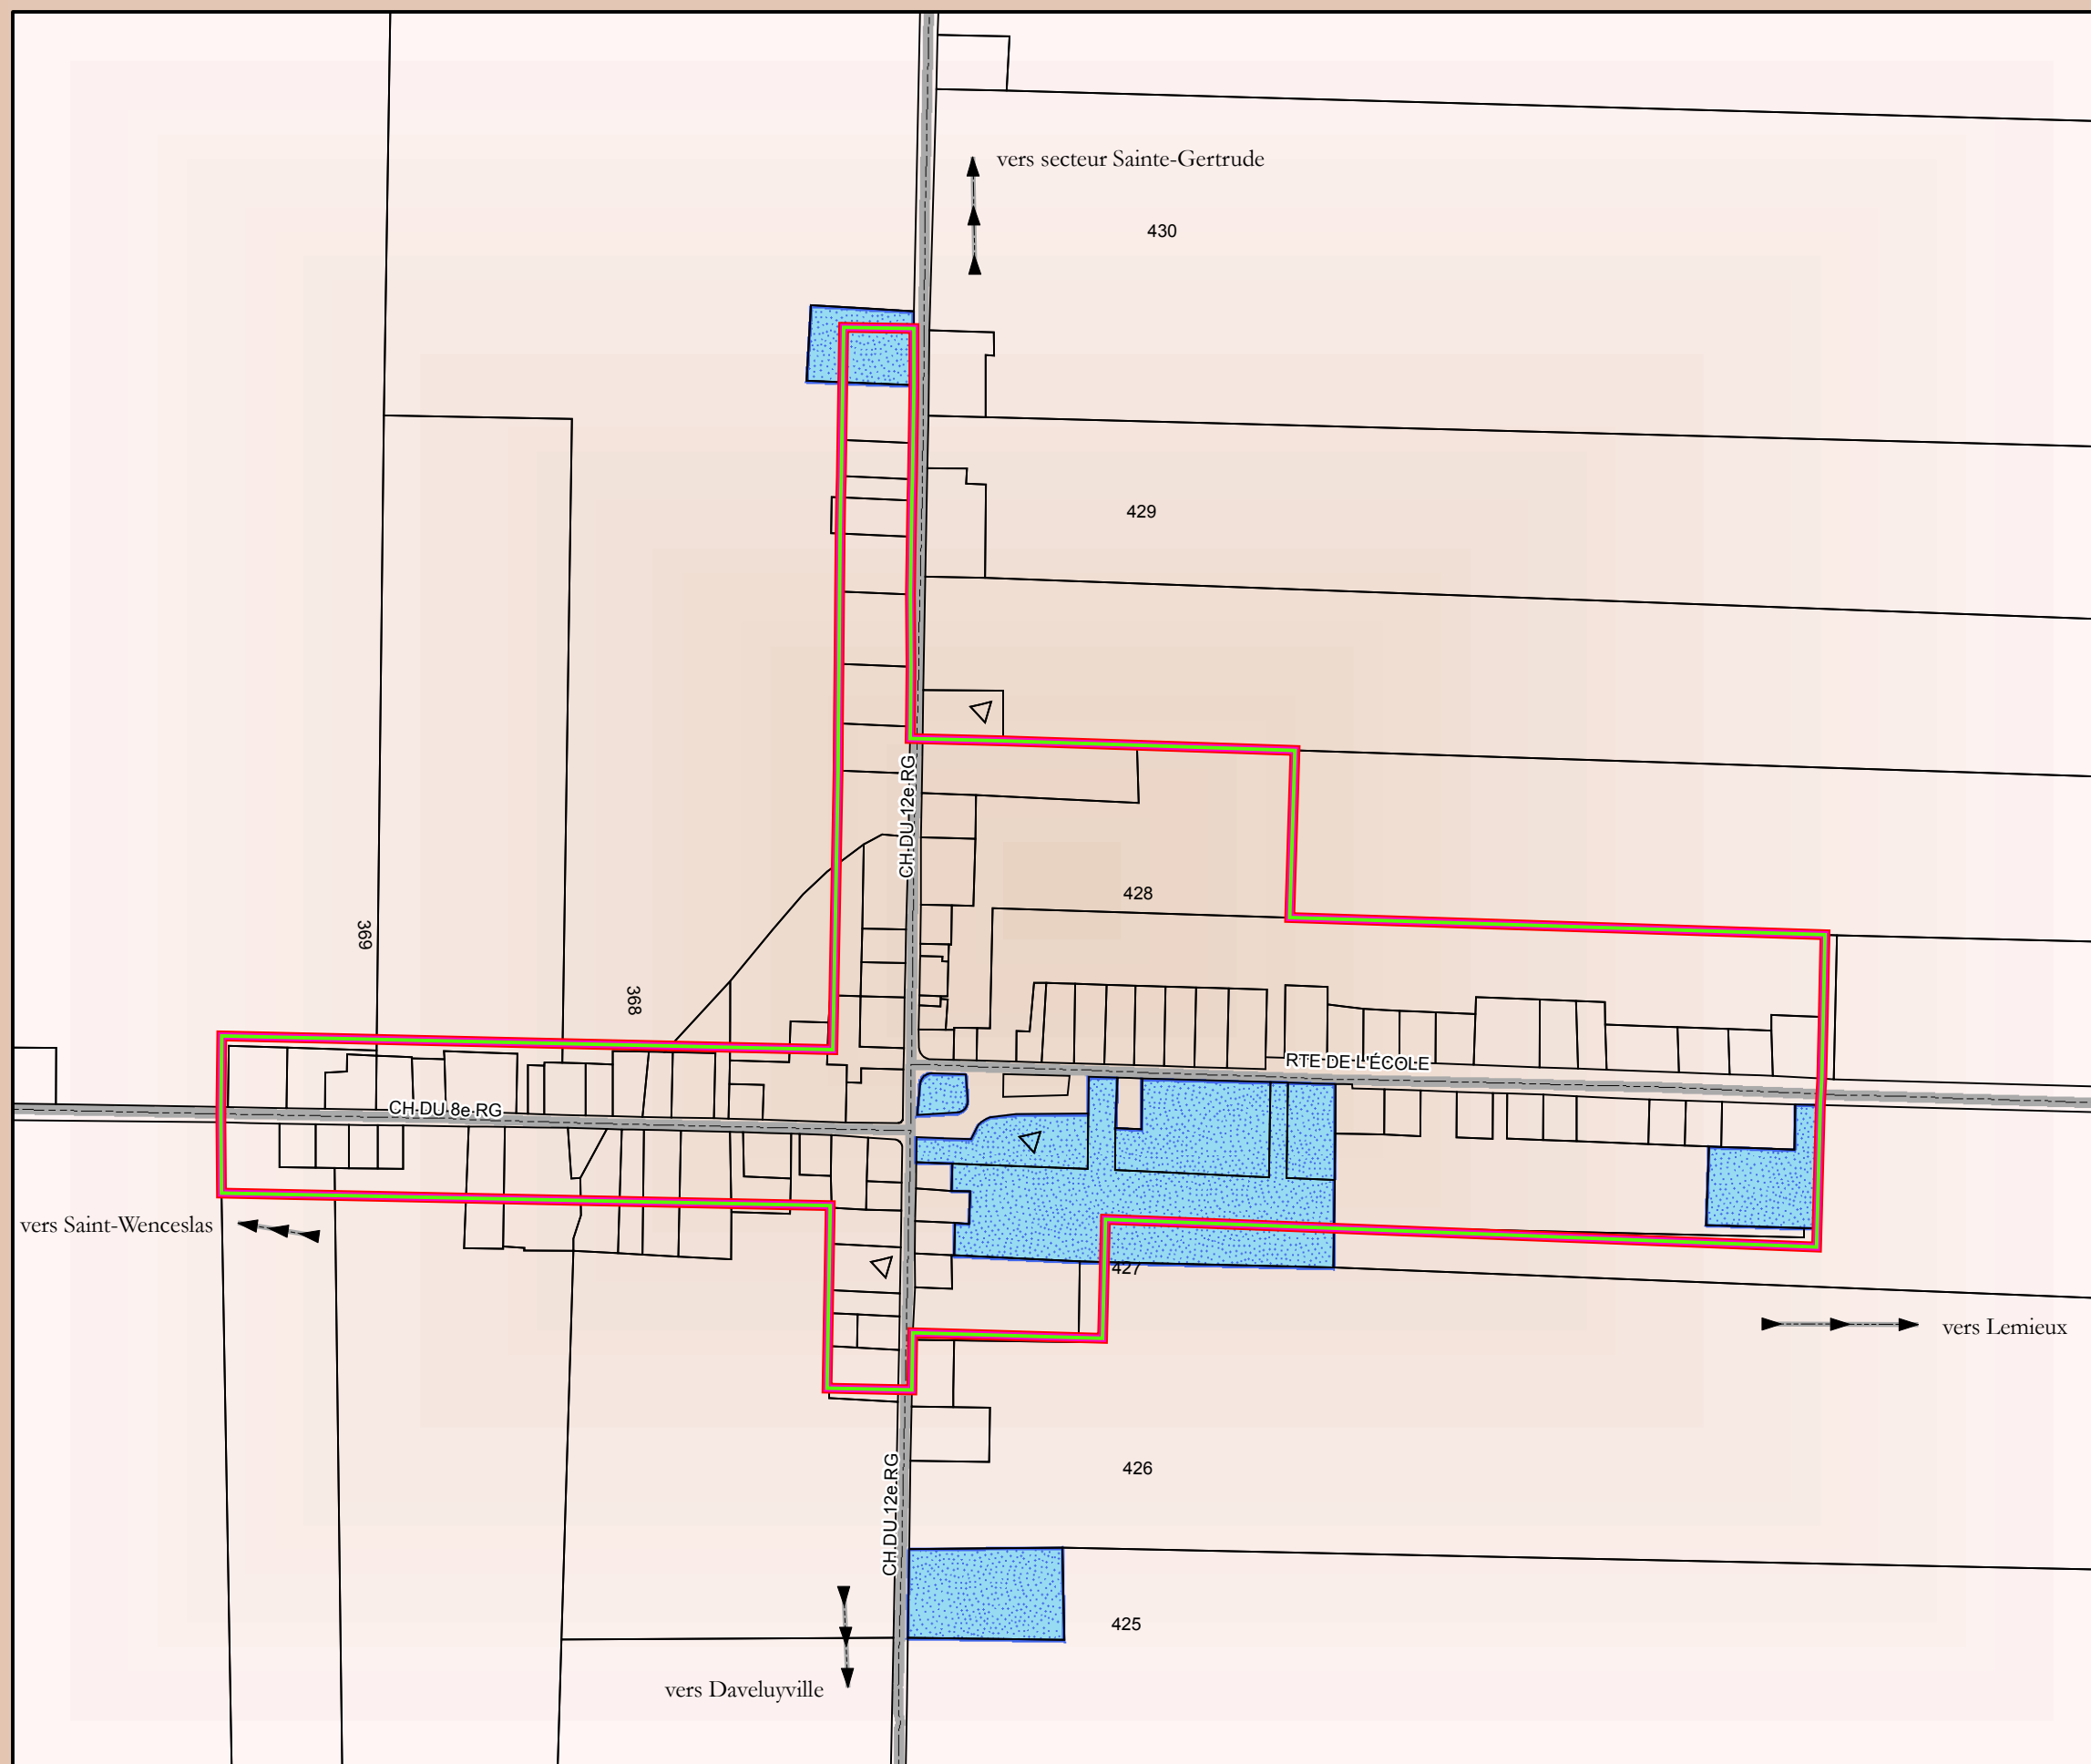

Schéma d'aménagement révisé
de la MRC de Bécancour

Plan 22

Périmètre d'urbanisation
St-Sylvère

-  Périmètre schéma révisé
-  Périmètre premier schéma
-  Zone agricole
-  Zone publique
-  Route

Sources: © MRNFP et MRC de Bécancour,
tous droits réservés, 2006.
Date: Le 05 juillet 2006

Projection Mercator Transverse Modifié NAD 83

Note : Pour la localisation exacte de la
zone agricole se référer aux décisions de la CPTAQ