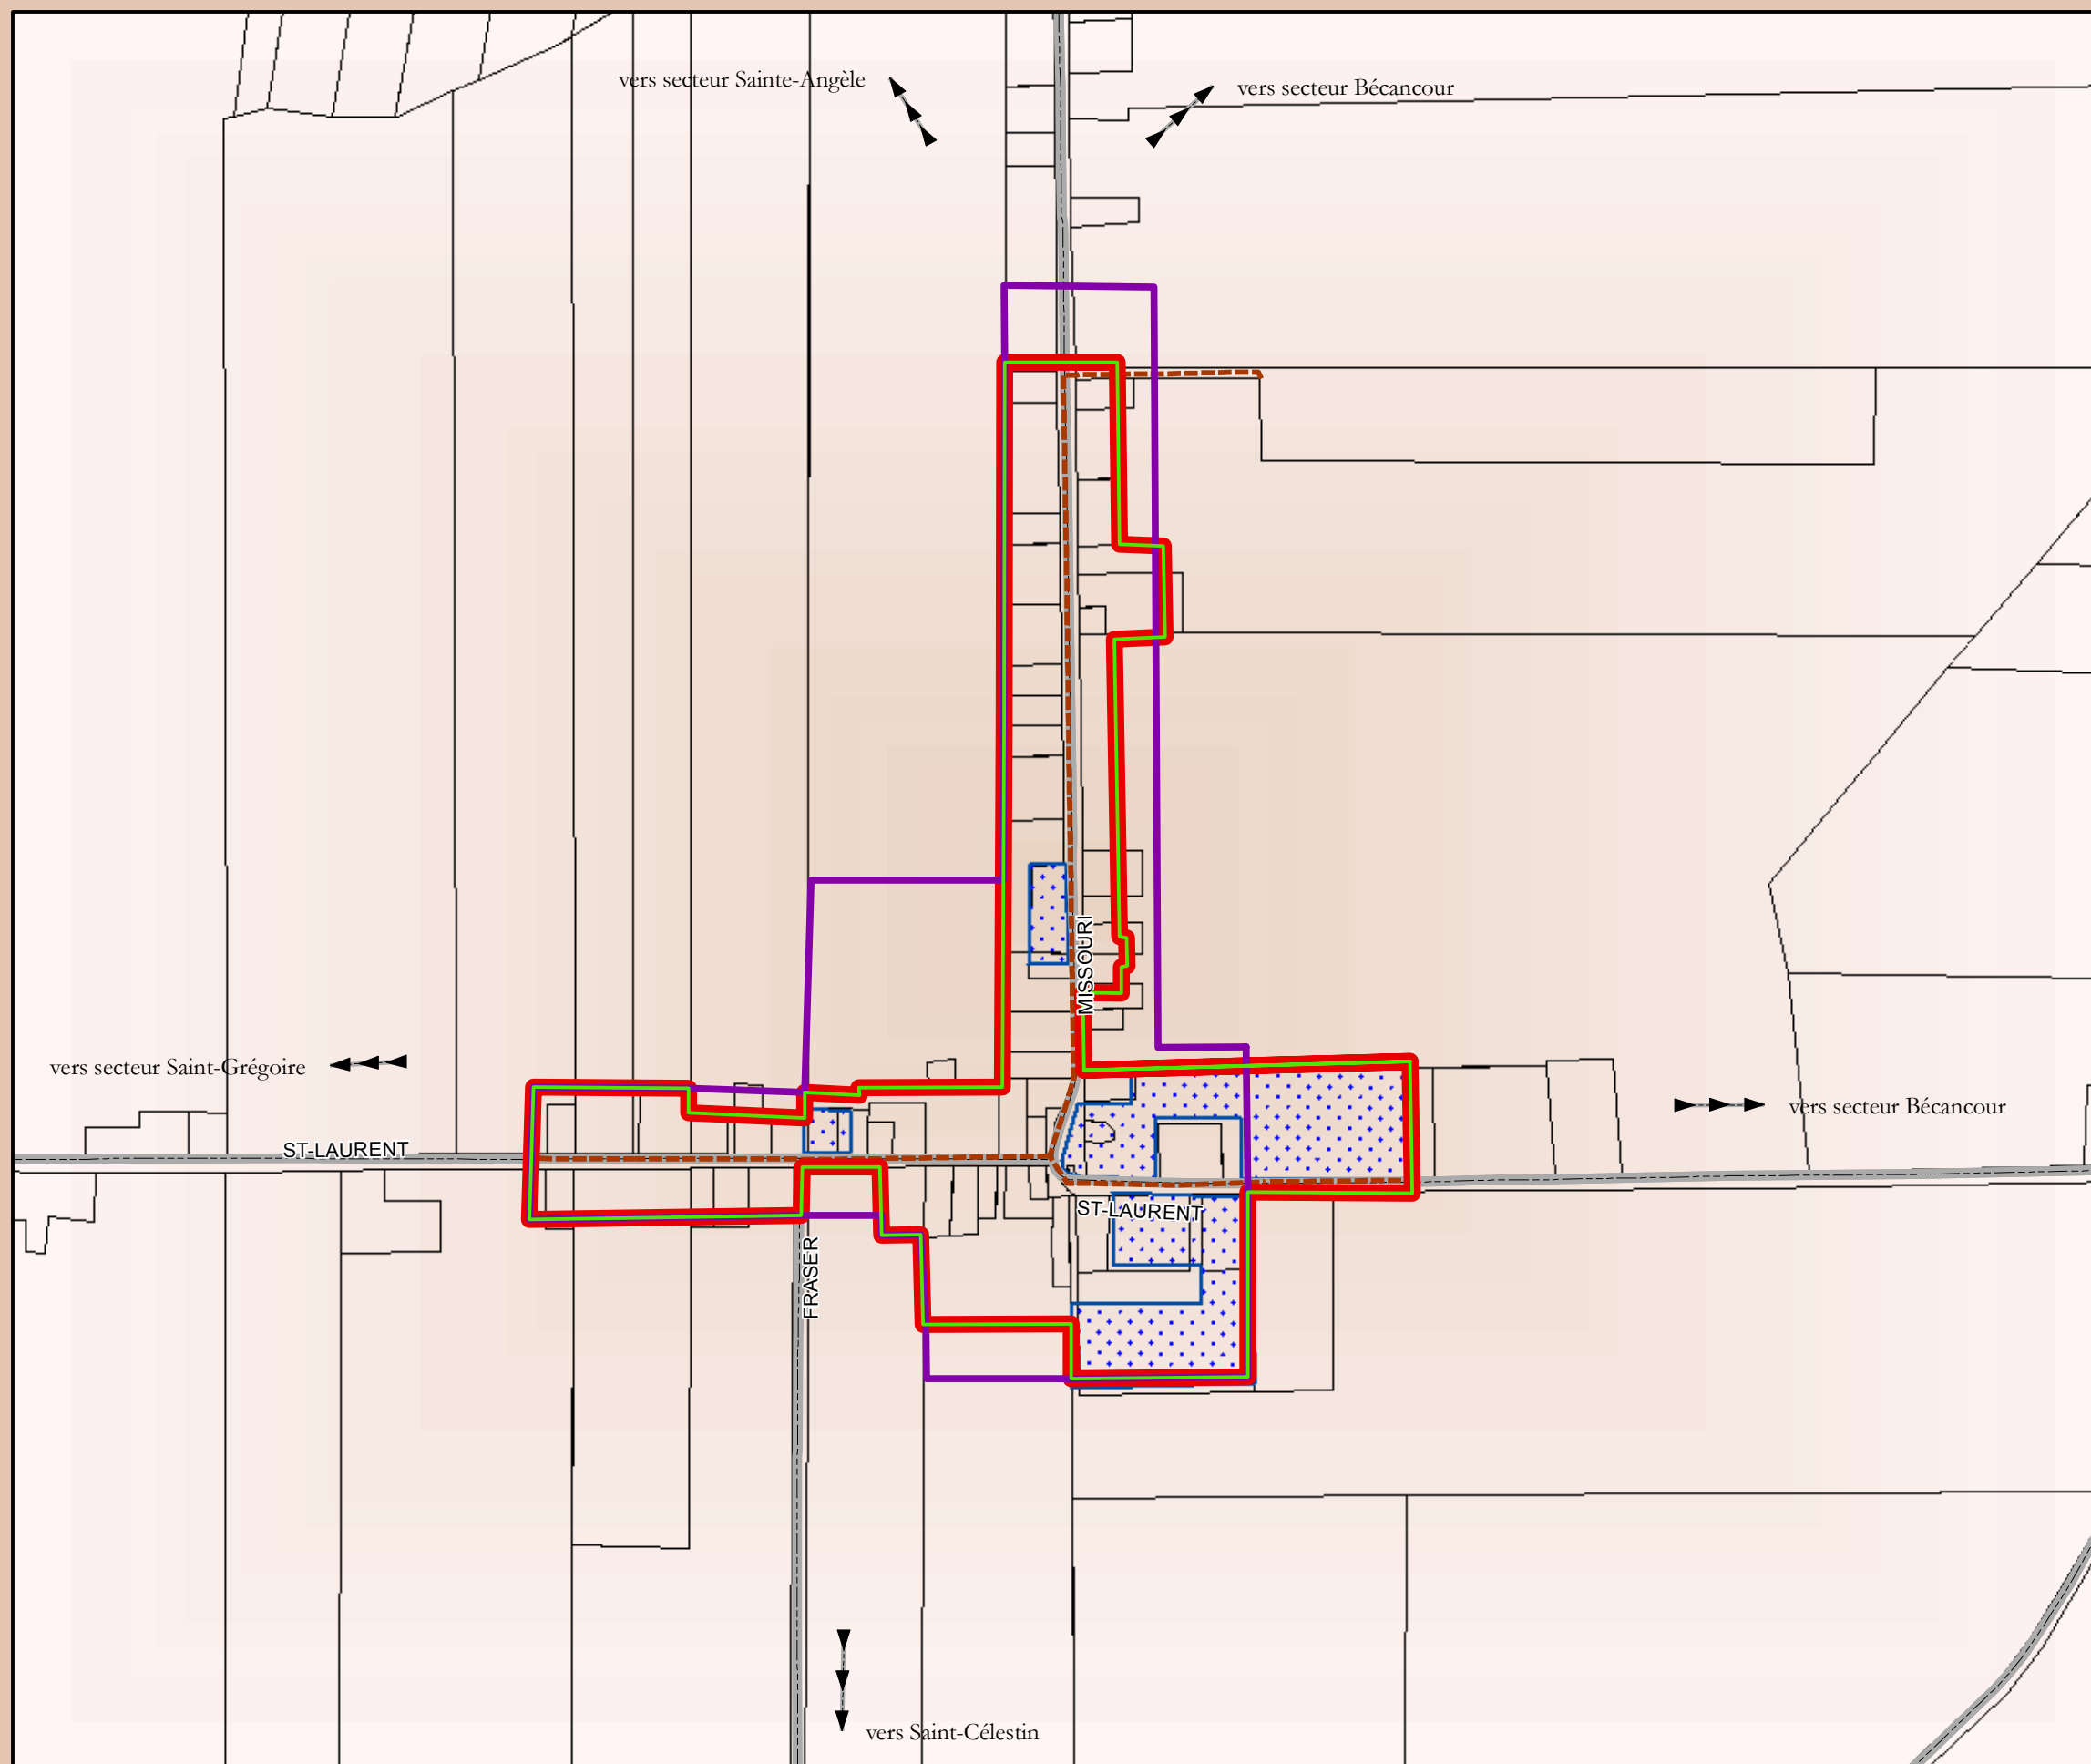

Schéma d'aménagement révisé
de la MRC de Bécancour

Plan 25

Périmètre d'urbanisation
secteur Précieux-Sang

- Périmètre schéma révisé
- Périmètre premier schéma
- Zone agricole
- Zone publique
- Égouts et aqueduc
- Route

Sources: © MRNFP et MRC de Bécancour,
tous droits réservés, 2006.
Date: Le 05 juillet 2006

Projection Mercator Transverse Modifié NAD 83

Note : Pour la localisation exacte de la
zone agricole se référer aux décisions de la CPTAQ