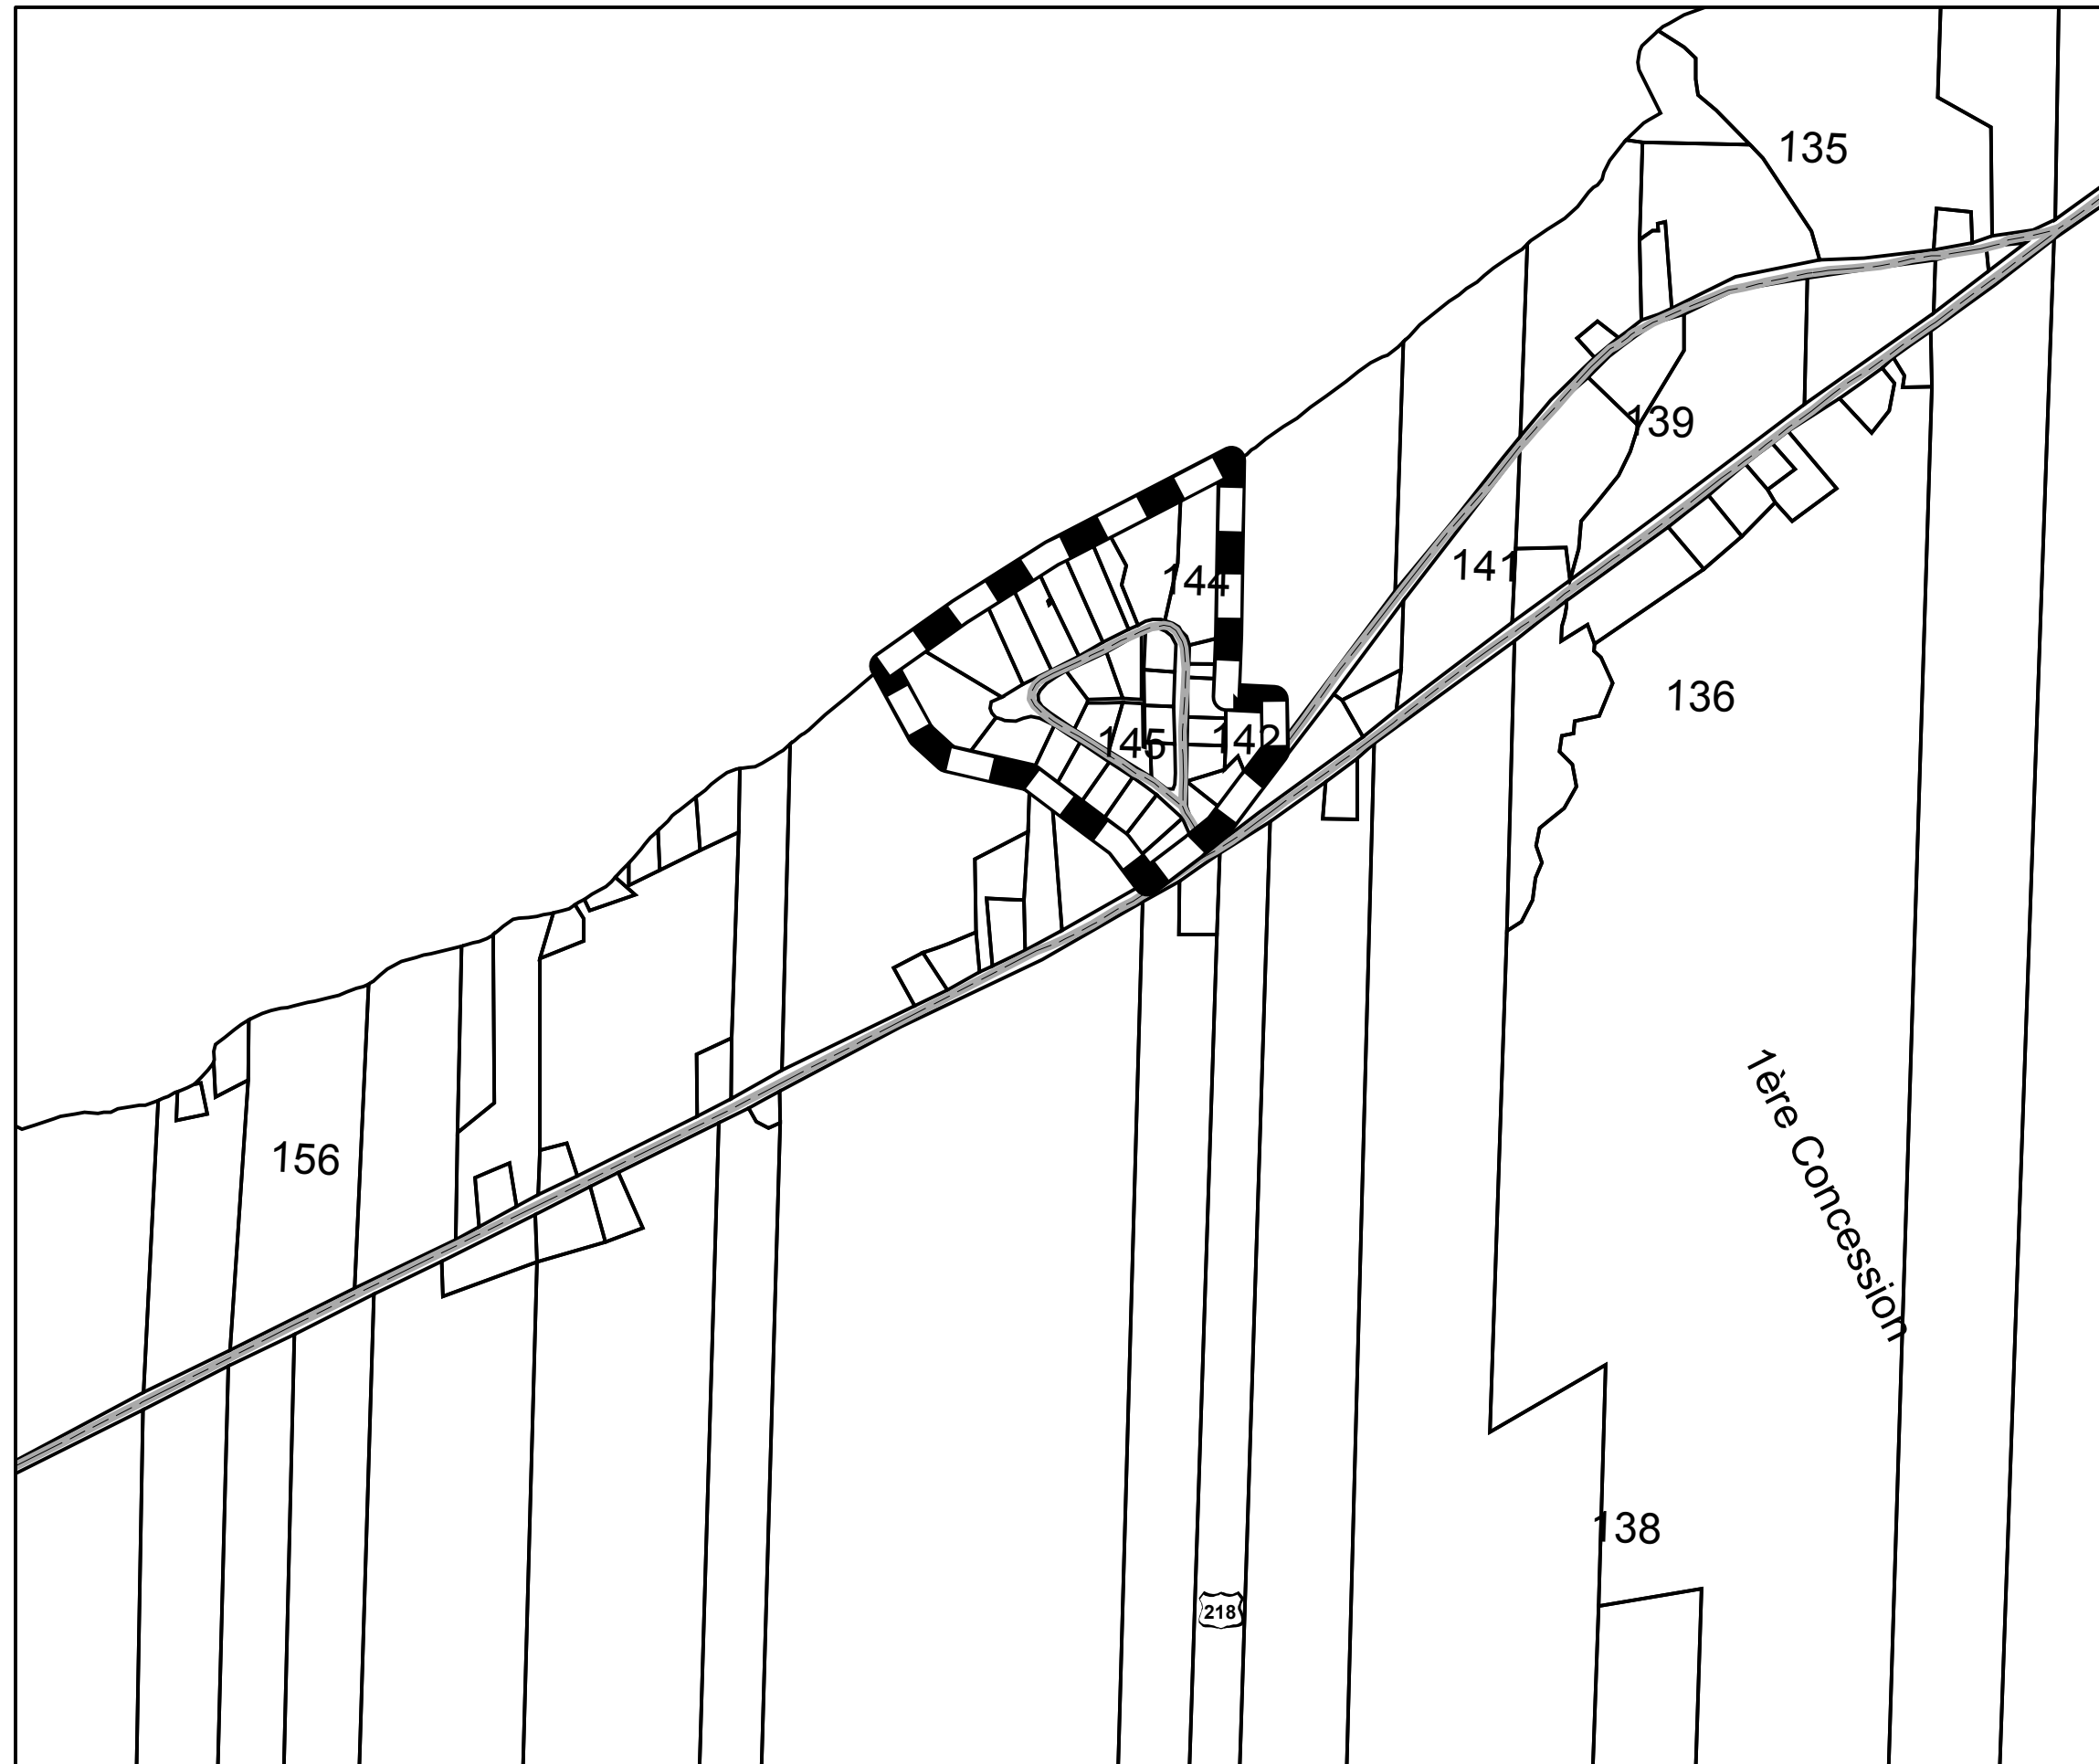

Schéma d'aménagement révisé  
de la MRC de Bécancour  
Plan 30  
Place Saratoga

-  Périphère secondaire
-  Route

Sources: © MRNFP et MRC de Bécancour,  
tous droits réservés, 2006.  
Date: Le 05 juillet 2006

Projection Mercator Transverse Modifié NAD 83