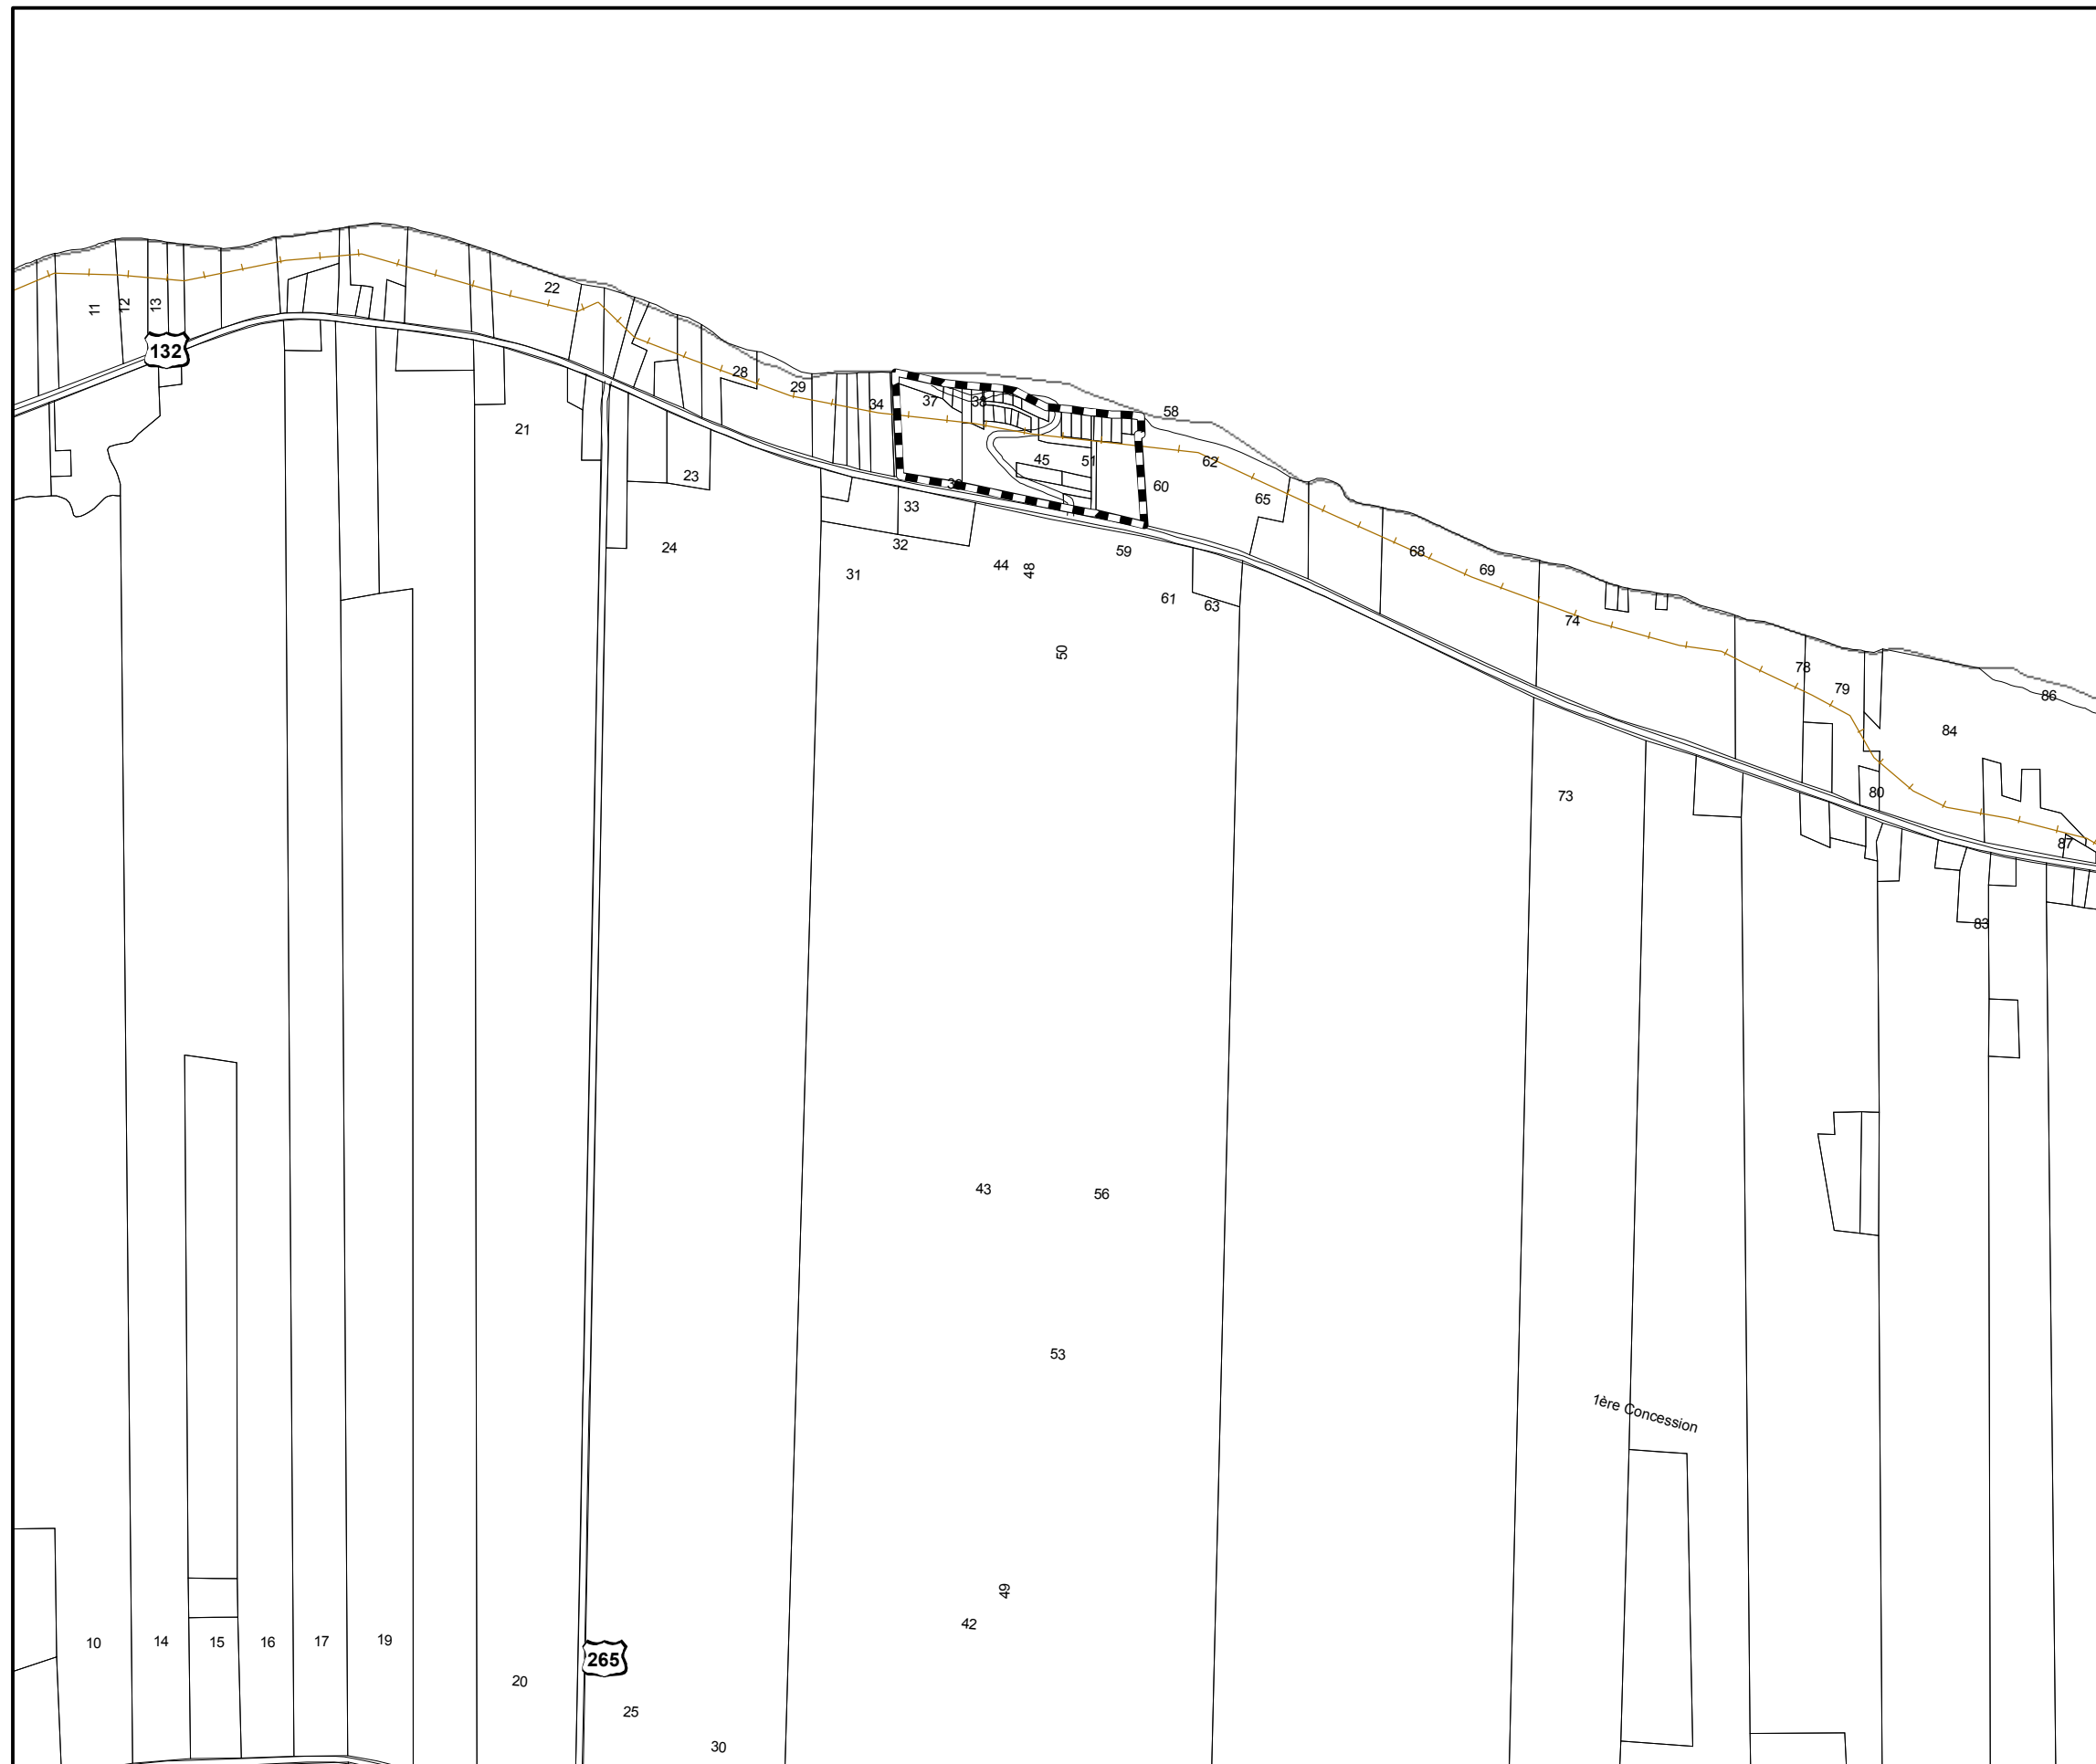

Schéma d'aménagement révisé  
de la MRC de Bécancour  
Plan 39  
Battures Les-Belles-Filles

- Zone de villégiature
- Route

Sources: © MRNFP et MRC de Bécancour,  
tous droits réservés, 2006.  
Date: Le 05 juillet 2006

Projection Mercator Transverse Modifié NAD 83