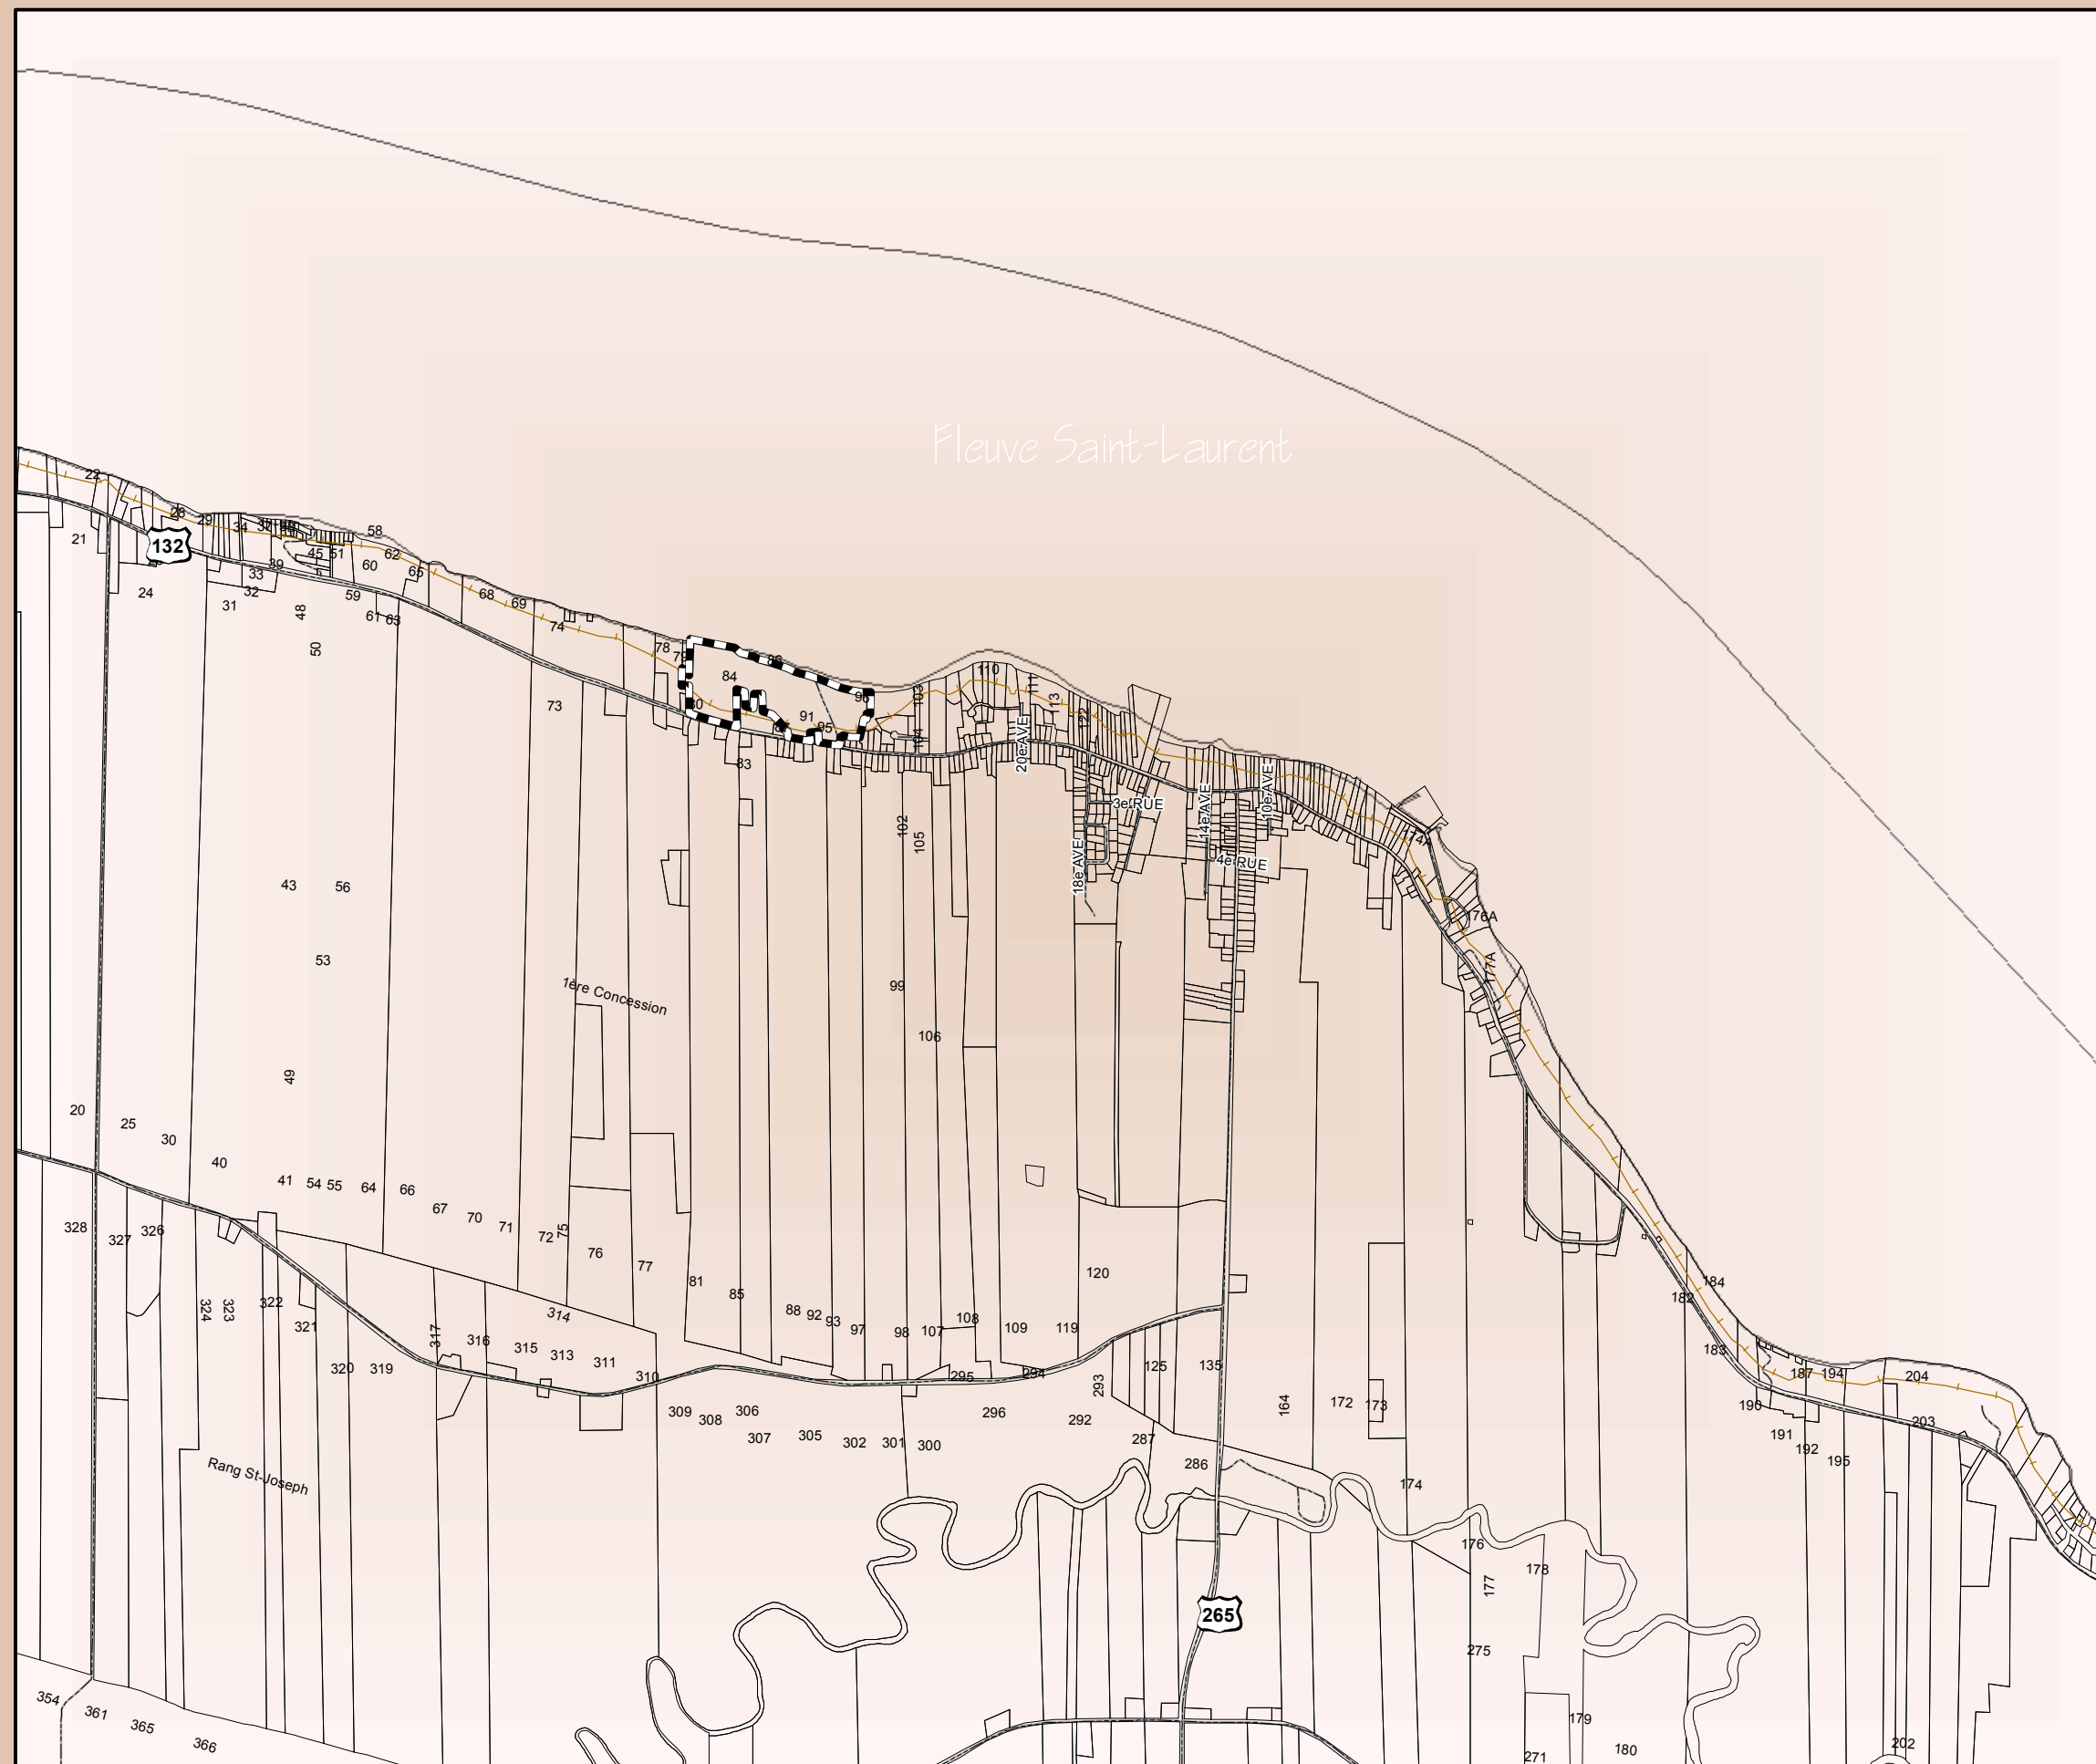

Schéma d'aménagement révisé
de la MRC de Bécancour
Plan 49
Camping Cap à La Roche

- Cap à la Roche
- Route

Sources: © MRNFP et MRC de Bécancour,
tous droits réservés, 2006.
Date: Le 05 juillet 2006

Projection Mercator Transverse Modifié NAD 83