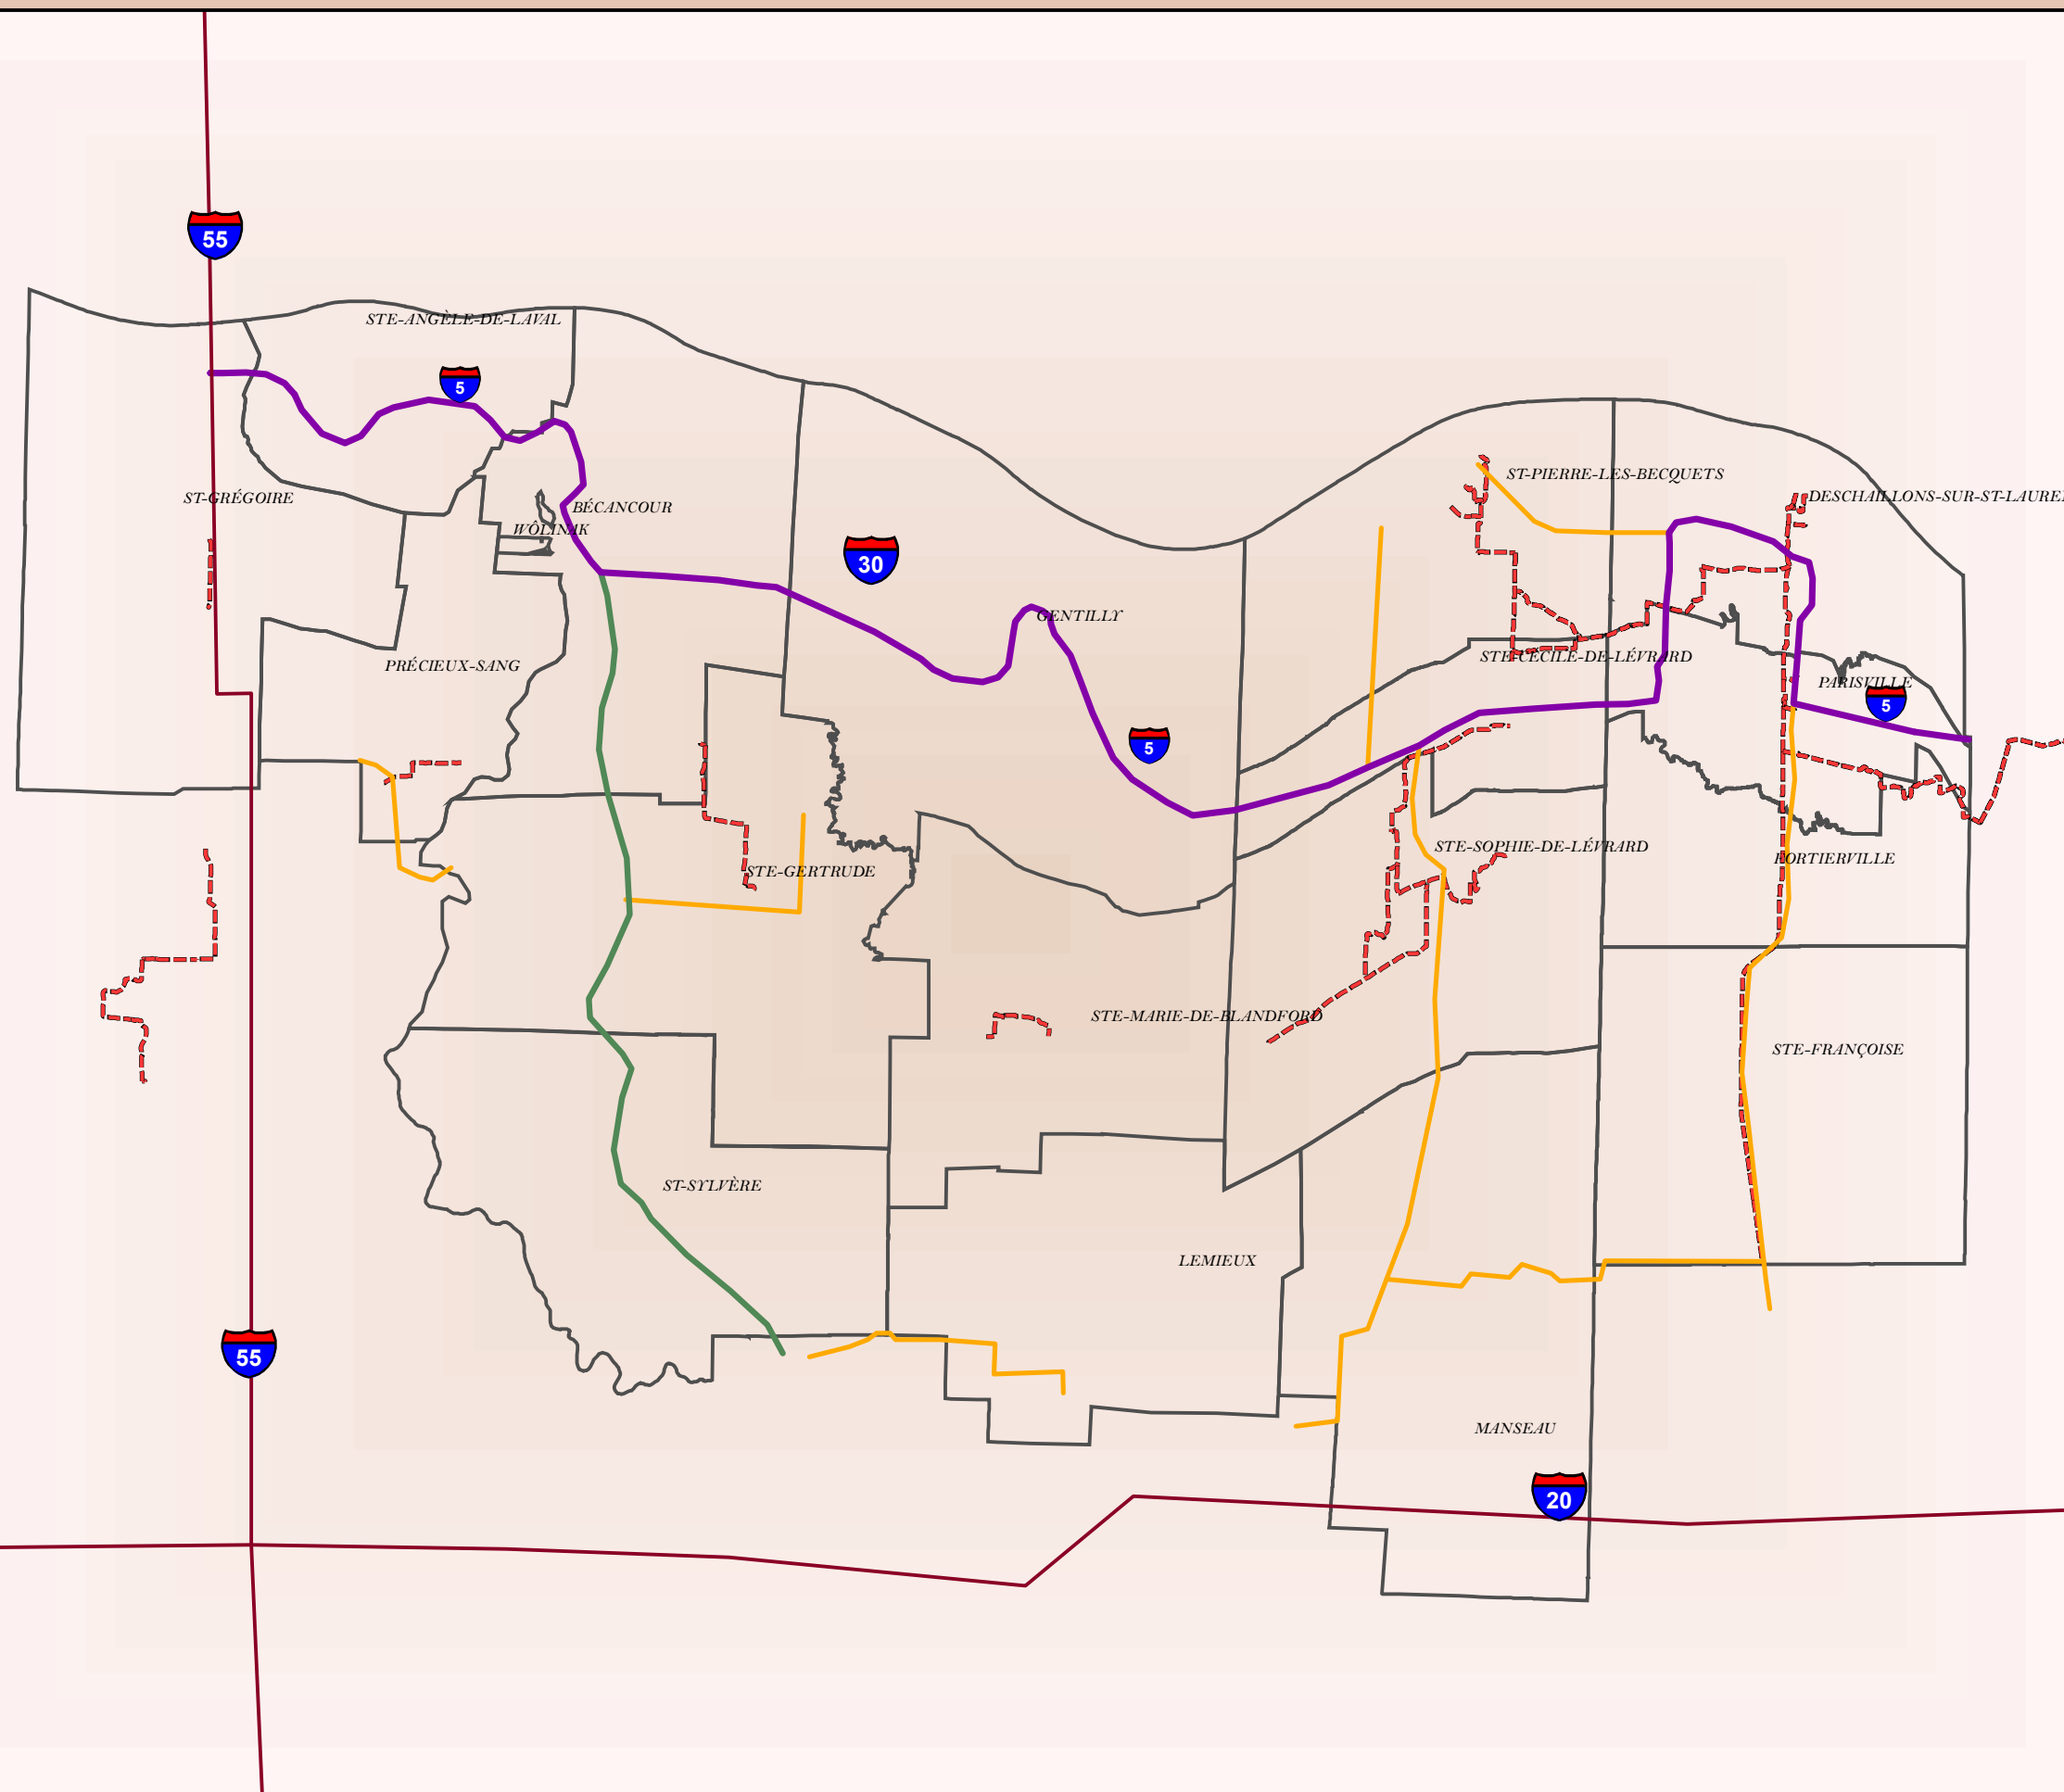

Schéma d'aménagement révisé
de la MRC de Bécancour

Plan 6

Sentier
VTT et motoneige

Motoneige

- Sentier Trans-Québec
- Sentier régional
- Sentier local
- VTT
- Limite de secteur

Sources: © MRNFP et MRC de Bécancour,
tous droits réservés, 2006.
Date: Le 05 juillet 2006

Projection Mercator Transverse Modifié NAD 83