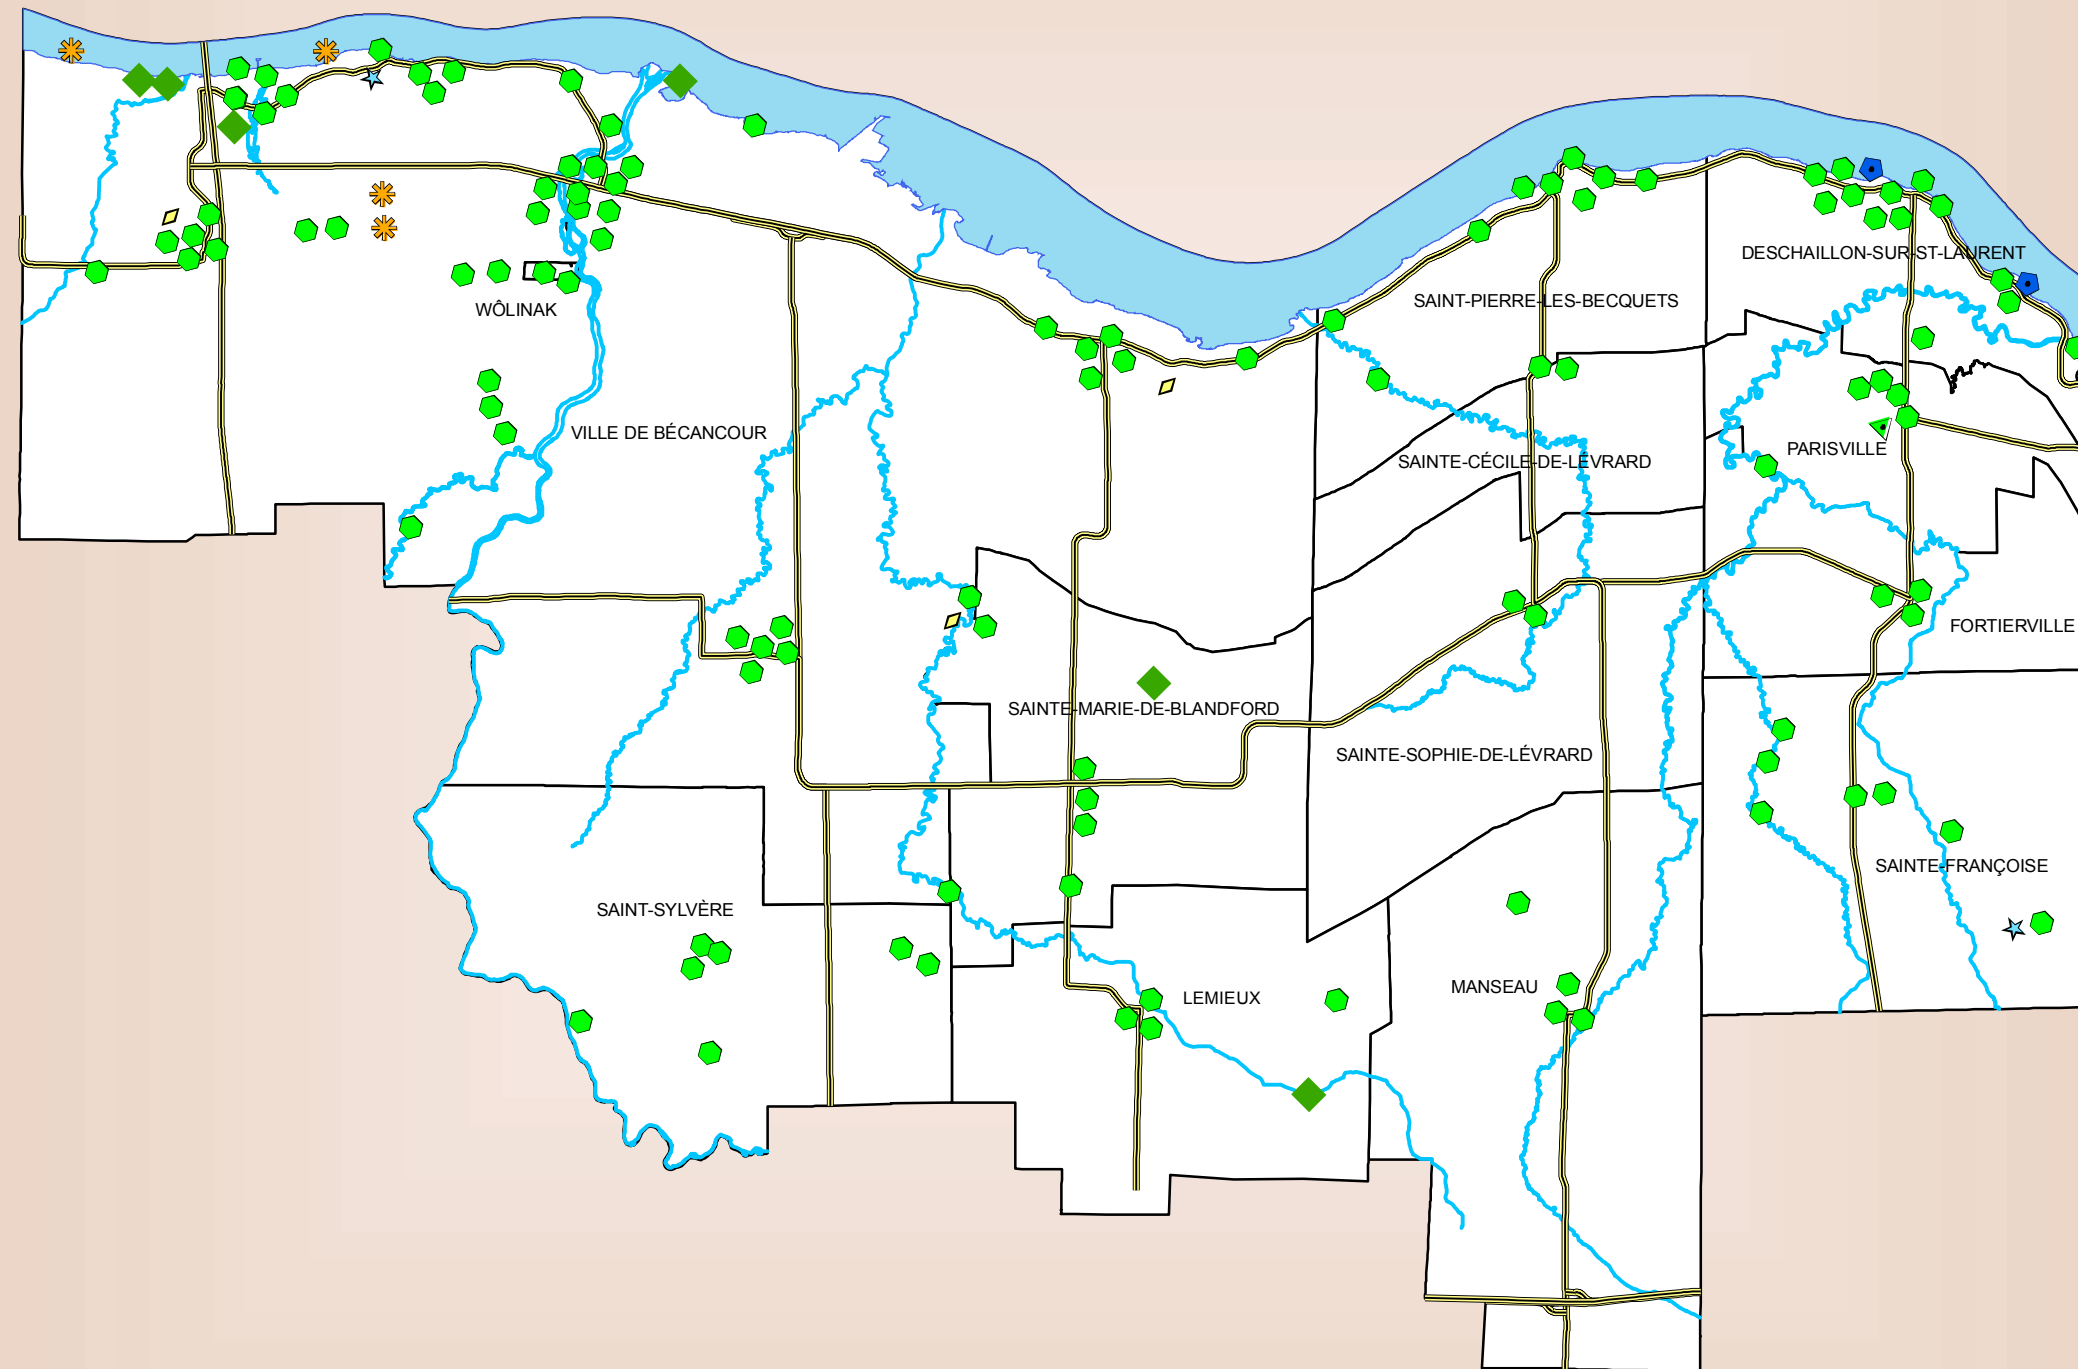

Schéma d'aménagement révisé
de la MRC de Bécancour

Plan 7

Éléments Patrimoniaux

Legend

- ★ PATRIMOINE SCIENTIFIQUE
- ☀ PATRIMOINE NATUREL
- ◆ PATRIMOINE MARITIME
- ◇ PATRIMOINE INDUSTRIEL
- ⬢ PATRIMOINE HISTORIQUE
- ▲ PATRIMOINE FERROVIAIRE
- PATRIMOINE FAUNIQUE
- ROUTE PRINCIPALE
- LIMITE MUNICIPALE

Sources: © MRNFP et MRC de Bécancour,
tous droits réservés, 2006.
Réalisé par: MRC de Bécancour
Date: Le 05 juillet 2006

Système de projection coordonnée
NAD_1983_MTM_8