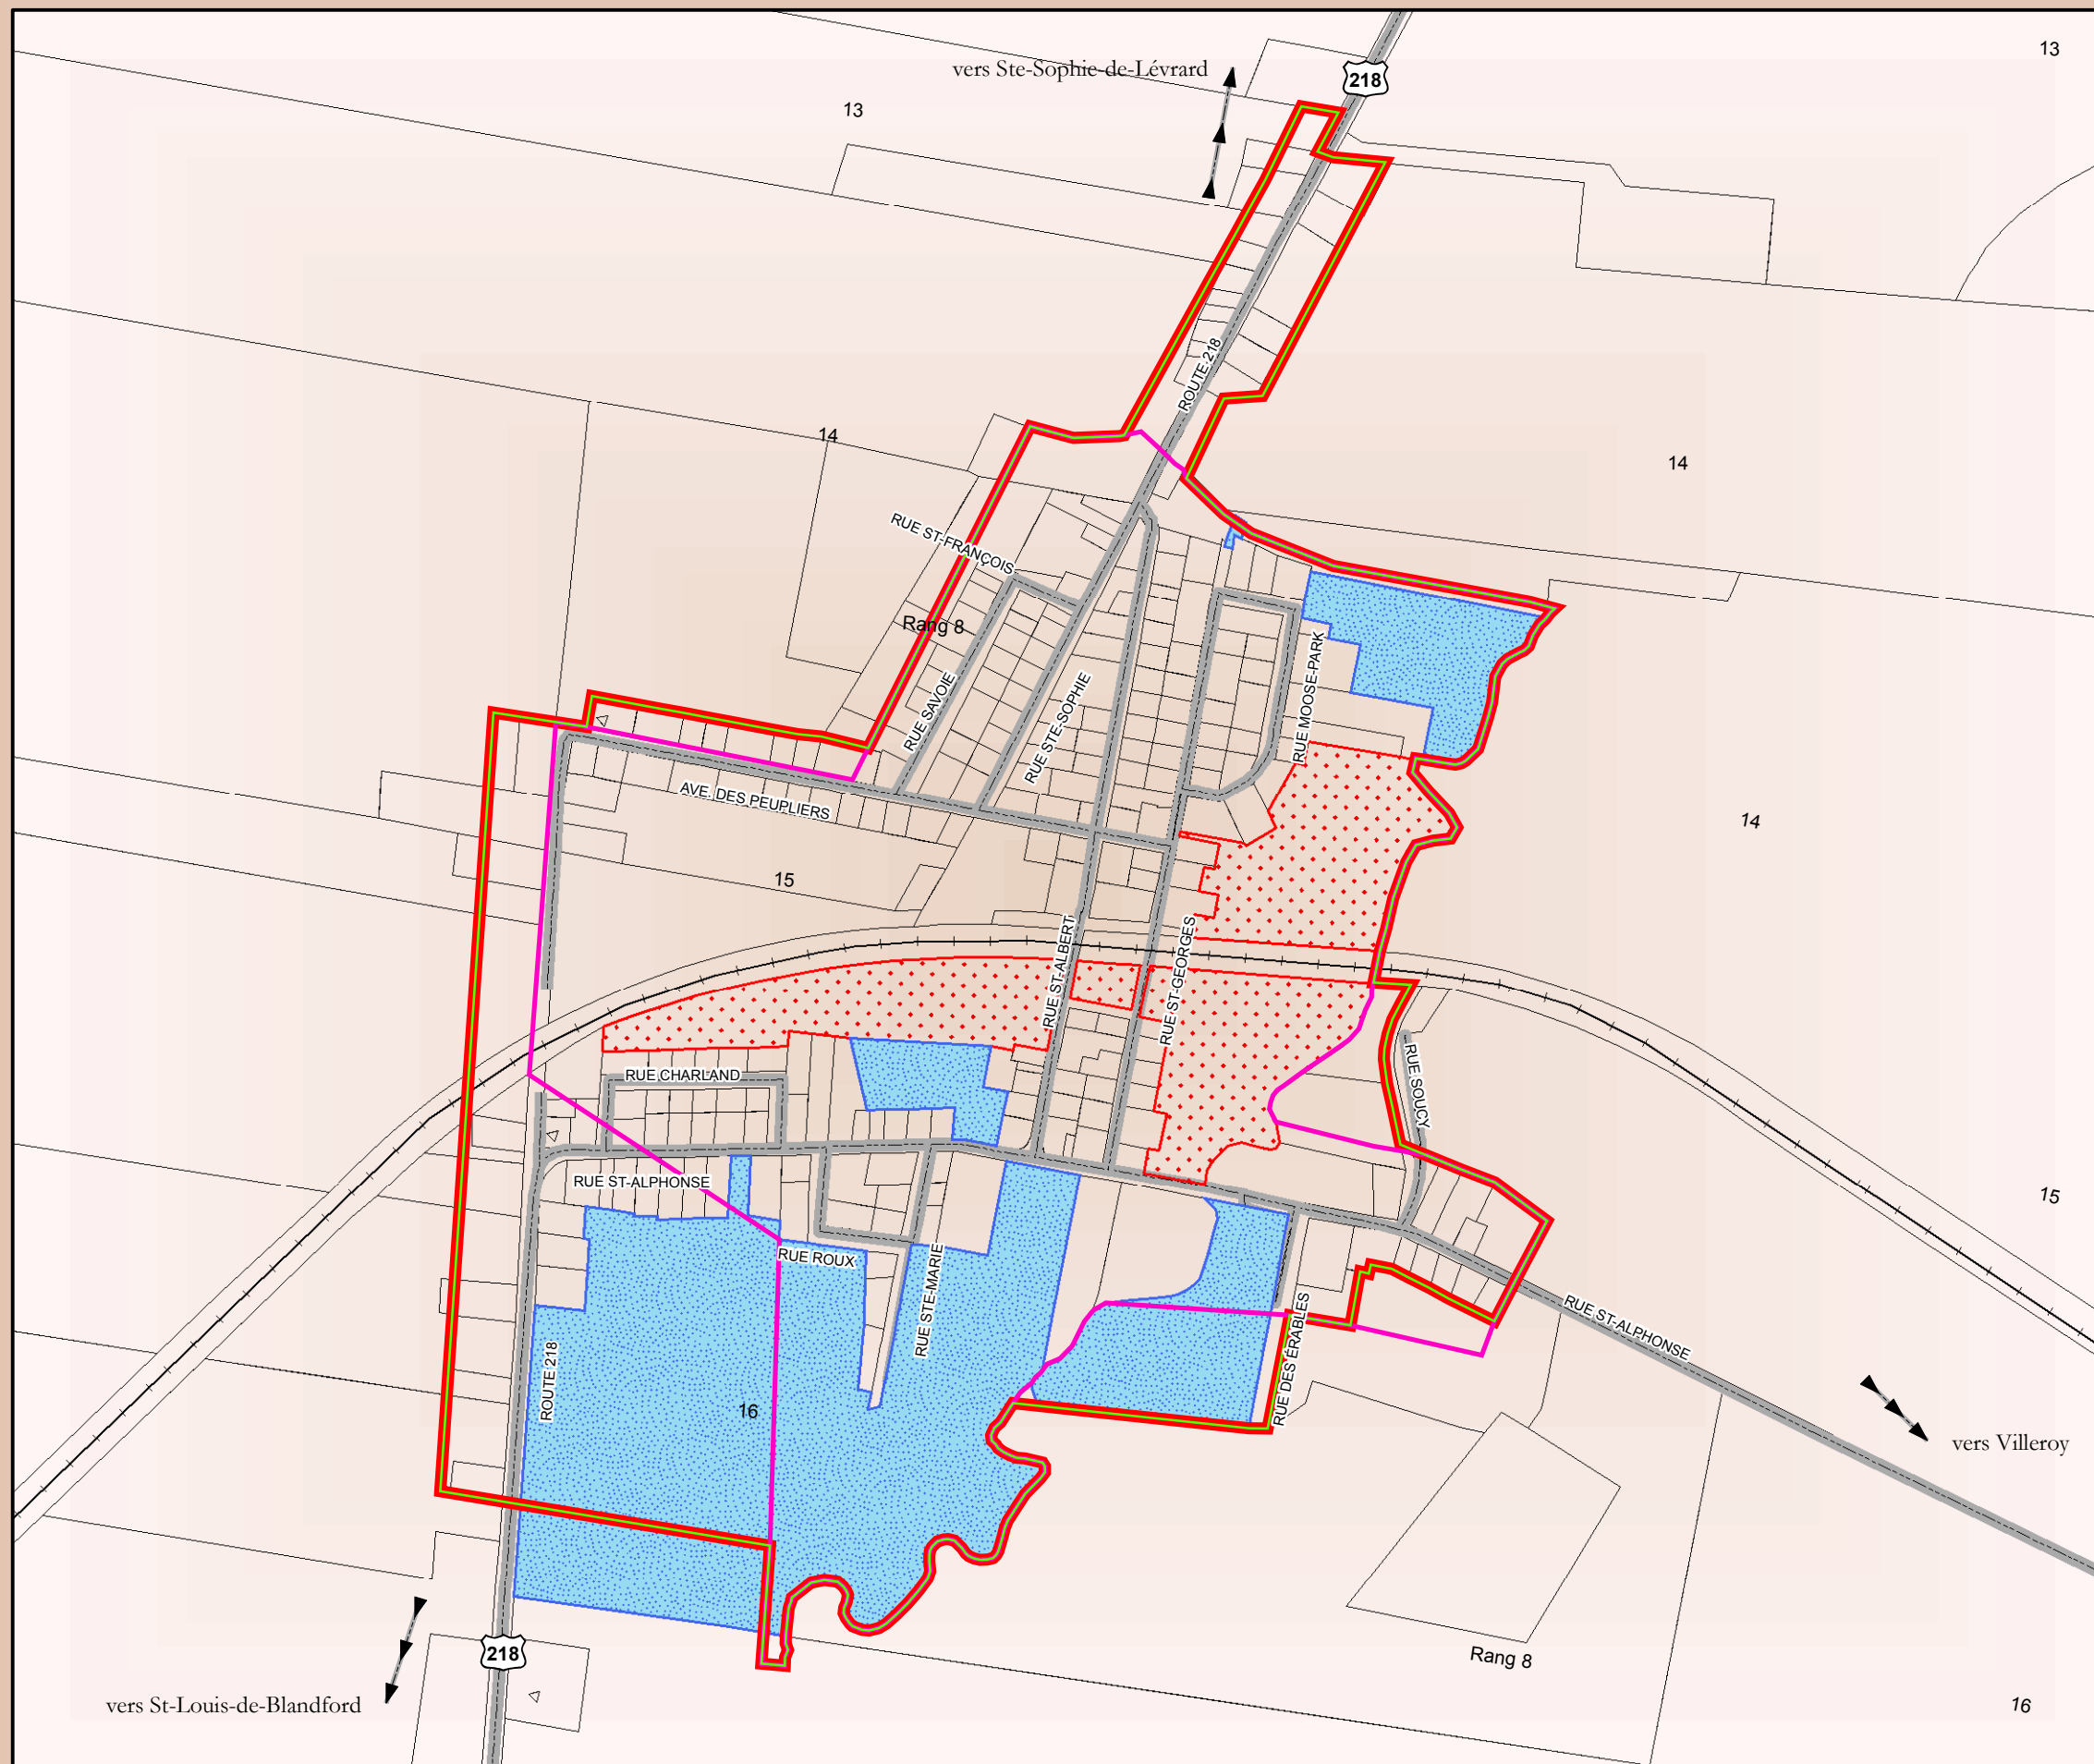

Schéma d'aménagement révisé
de la MRC de Bécancour

Plan 15

Périmètre d'urbanisation
Manseau

-  Périmètre schéma révisé
-  Périmètre premier schéma
-  Zone agricole
-  Zone publique
-  Zone commerciale et industrielle
-  Voie ferrée
-  Route

Sources: © MRNFP et MRC de Bécancour,
tous droits réservés, 2006.
Date: Le 05 juillet 2006

Projection Mercator Transverse Modifié NAD 83

Note : Pour la localisation exacte de la
zone agricole se référer aux décisions de la CPTAQ