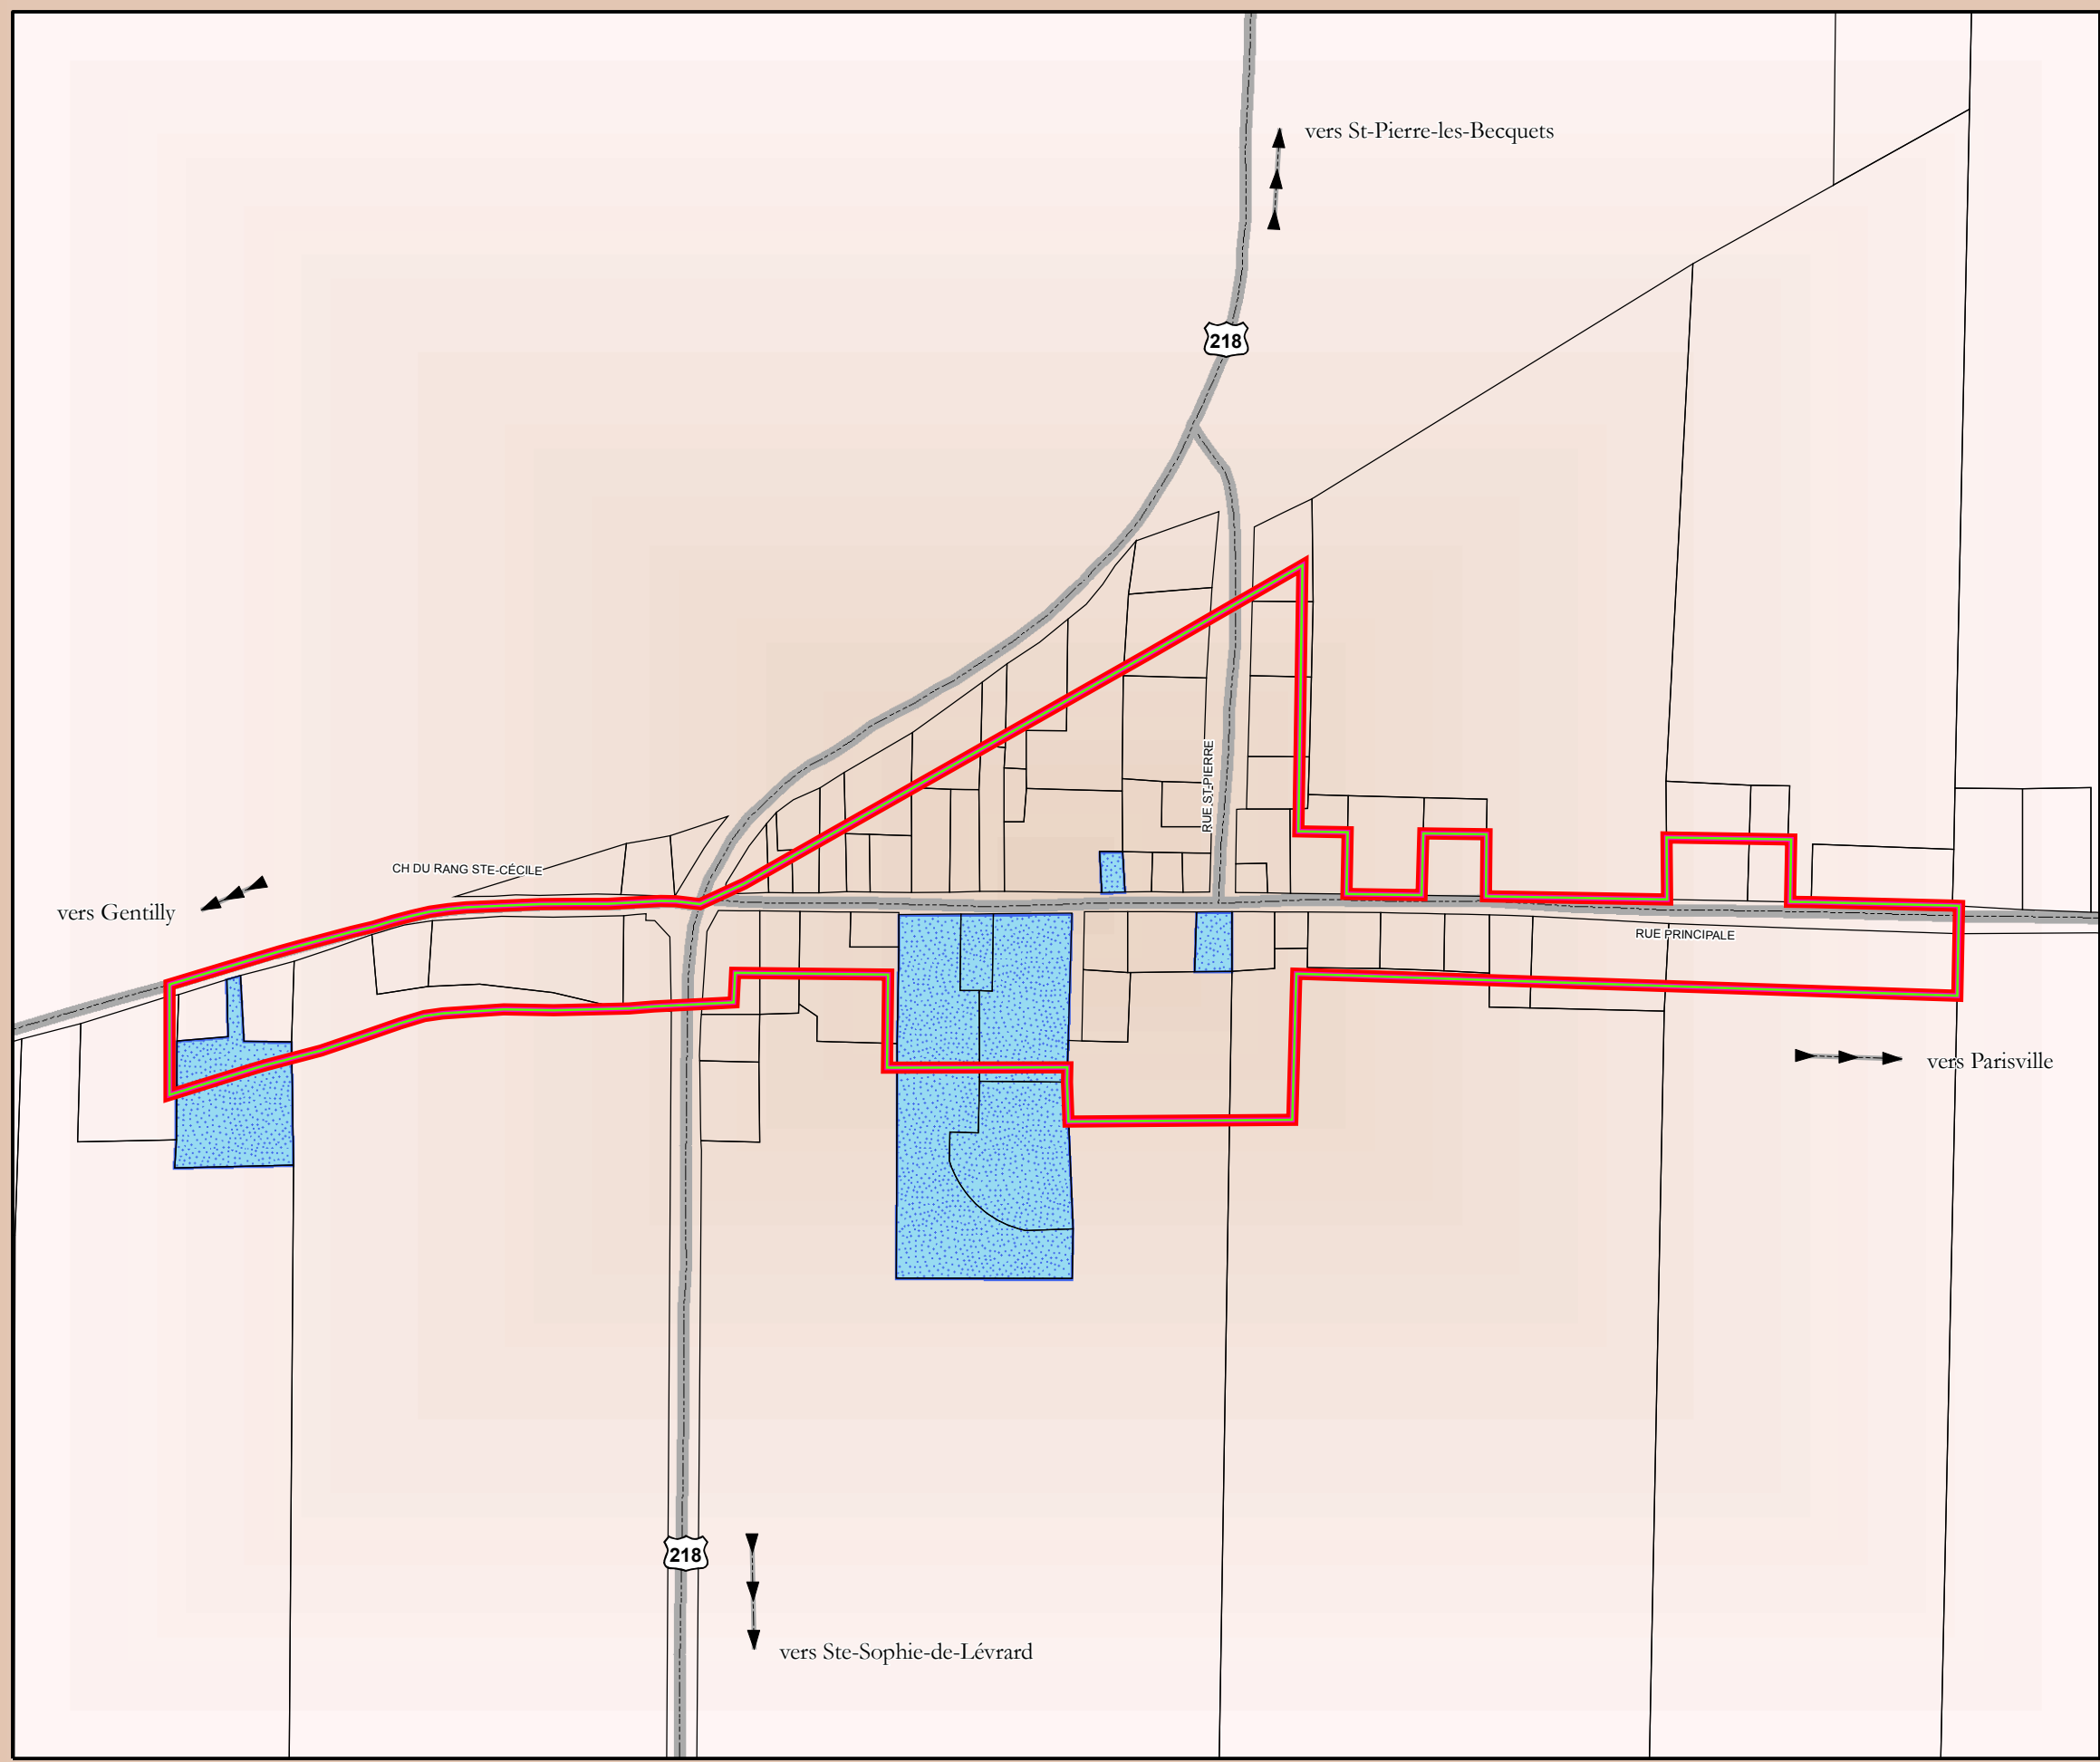

Schéma d'aménagement révisé
de la MRC de Bécancour

Plan 17

Périmètre d'urbanisation
Ste-Cécile-de-Lévrard

- Périmètre schéma révisé
- Périmètre premier schéma
- Zone agricole
- Zone publique
- route

Sources: © MRNFP et MRC de Bécancour,
tous droits réservés, 2006.
Date: Le 05 juillet 2006

Projection Mercator Transverse Modifié NAD 83

Note : Pour la localisation exacte de la
zone agricole se référer aux décisions de la CPTAQ