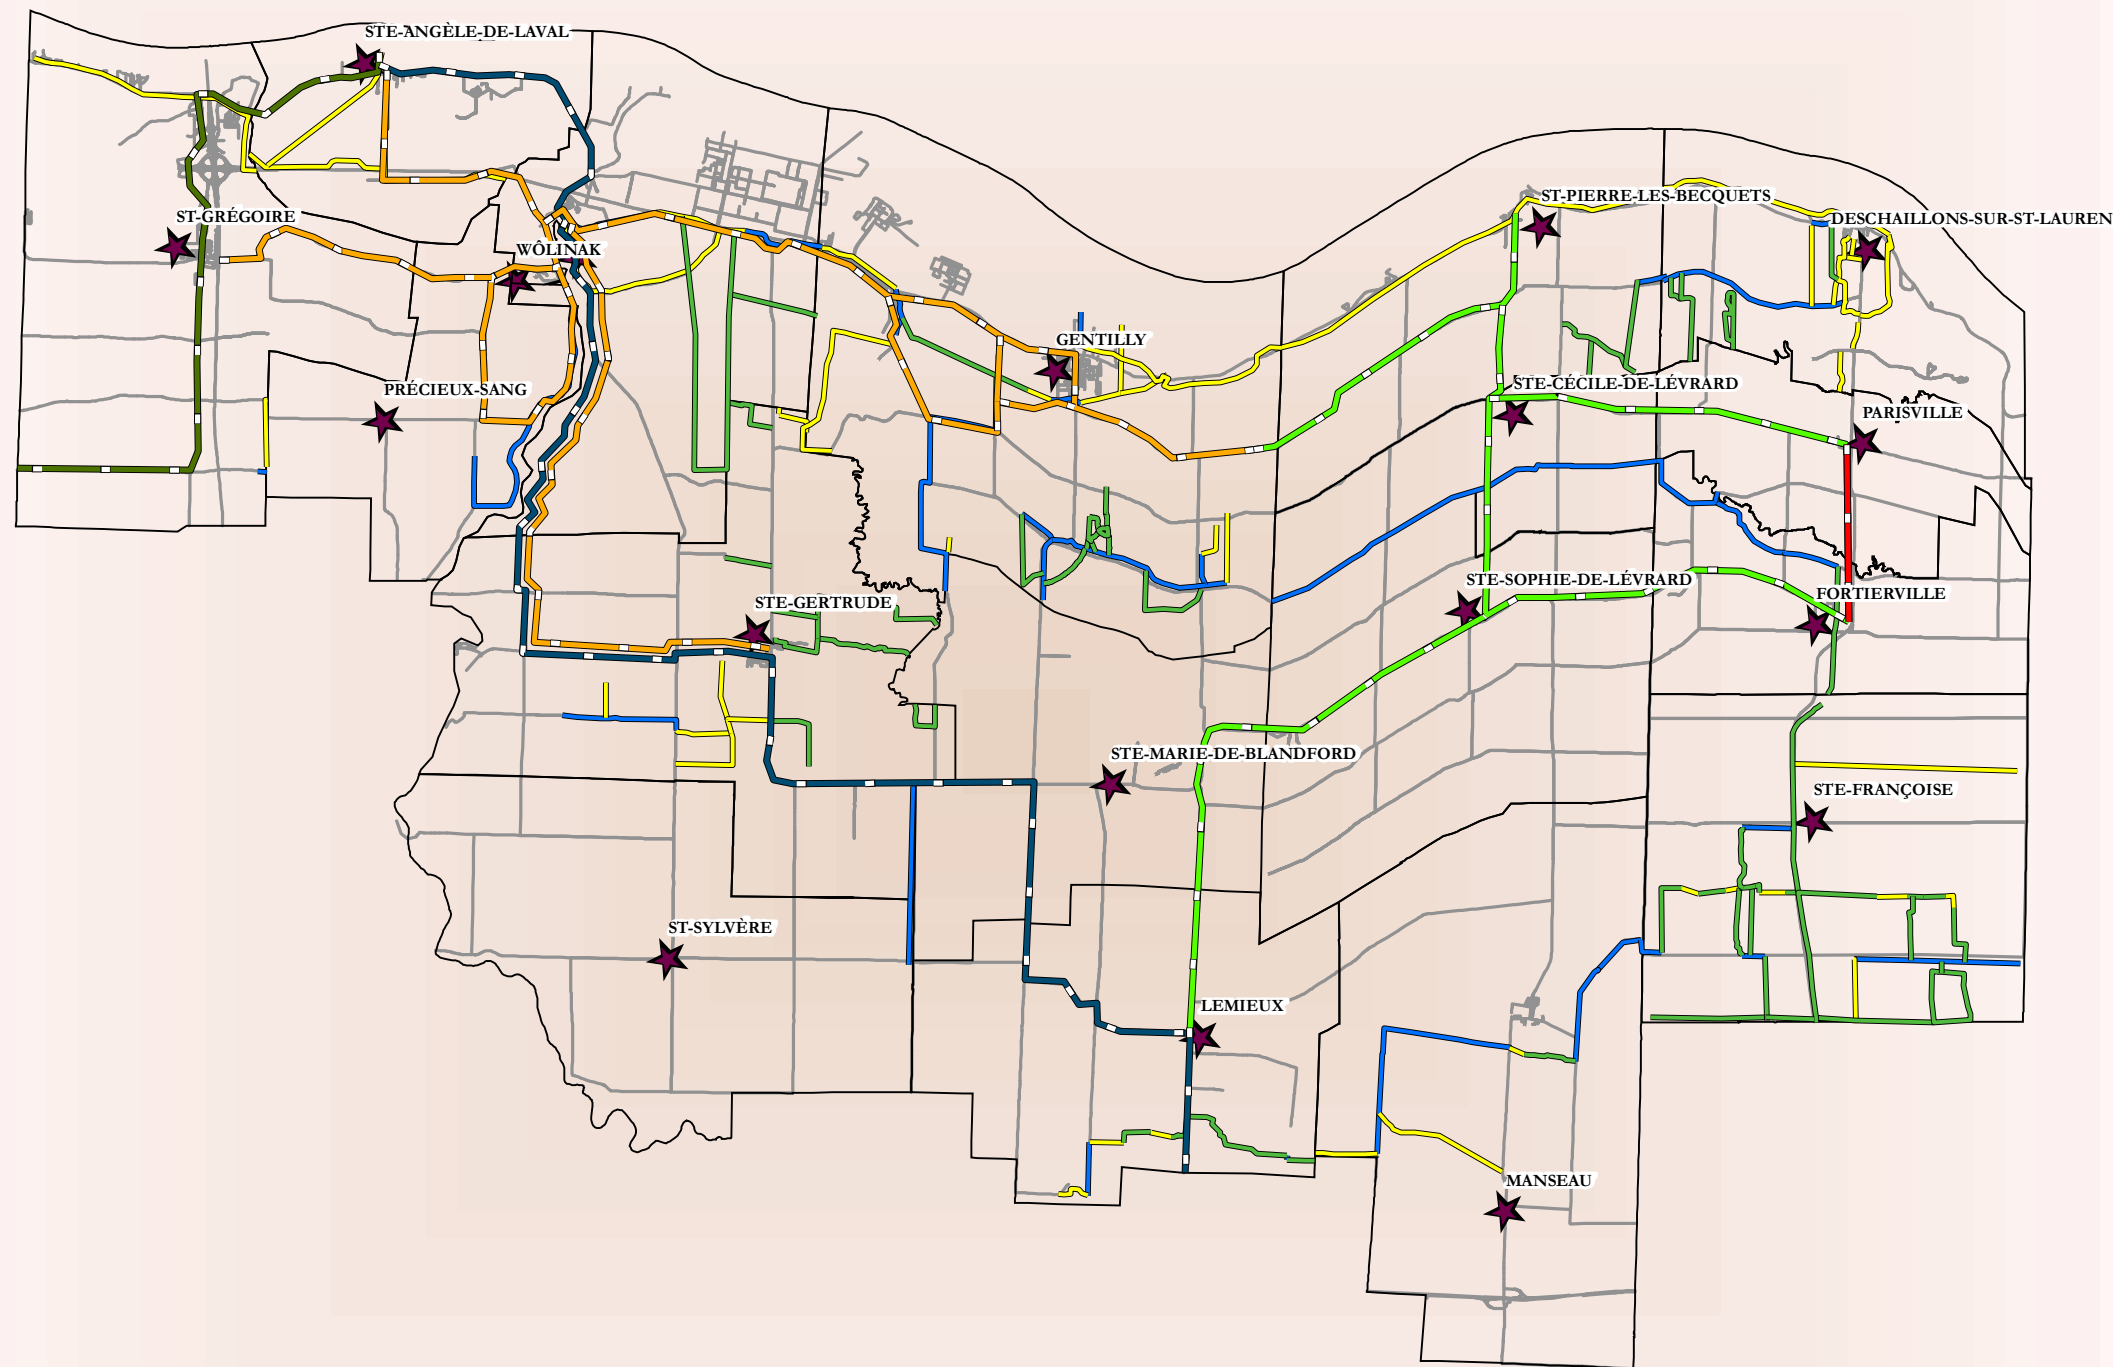

Schéma d'aménagement révisé  
de la MRC de Bécancour

# Plan 5

Sentier  
équestre et vélo

- Piste cyclable
- Route verte (La Seigneuriale)
- Axe de la rivière Bécancour
- Circuit des découvertes
- Le Petit Deschailons
- La Champêtre
- Sentier équestre
- Sentier existant hors route
- Sentier projeté hors route
- Sentier projeté sur route
- Route
- ★ Municipalité

Sources: © MRNFP et MRC de Bécancour,  
tous droits réservés, 2006.  
Date: Le 05 juillet 2006

Projection Mercator Transverse Modifié NAD 83