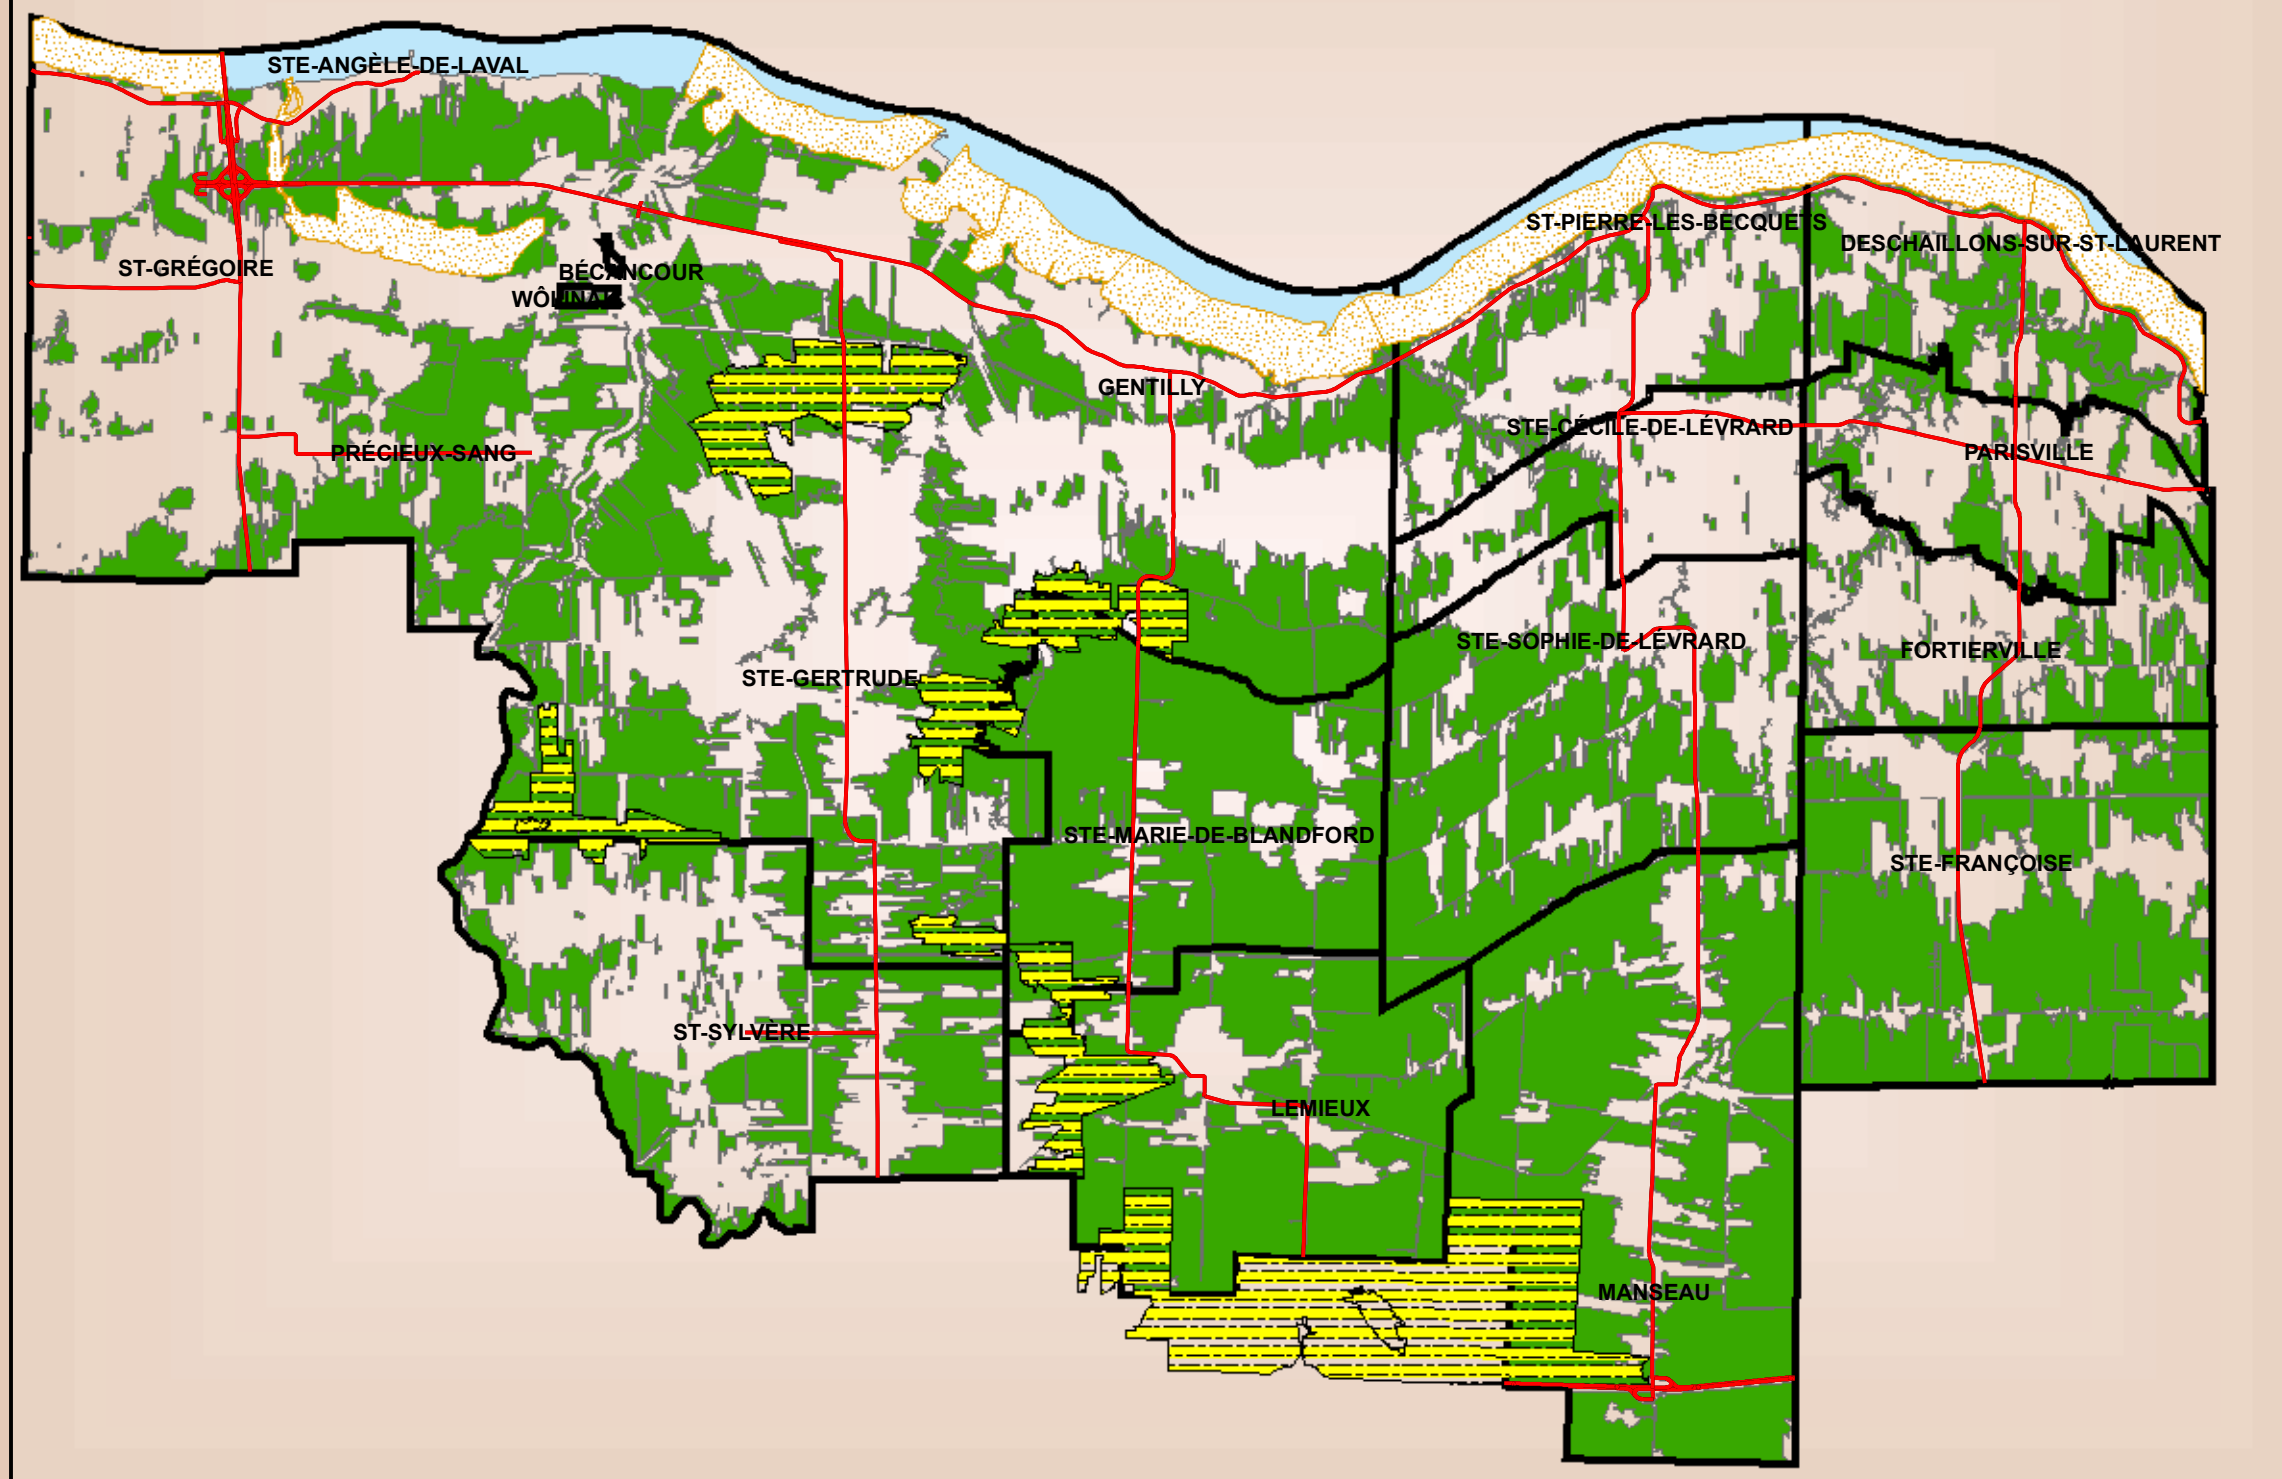

Schéma d'aménagement révisé
de la MRC de Bécancour

Plan 9

Aire de confinement
et de nidification

- Aire de nidification de la sauvagine
- Aire de confinement du cerf de Virginie
- Boisé
- Routes principales

Sources: © MRNFP et MRC de Bécancour,
tous droits réservés, 2006.
Date: Le 05 juillet 2006

Système de projection coordonnée
NAD_1983_MTM_8

2 000 1 000 0 2 000 4 000 6 000
Mètres